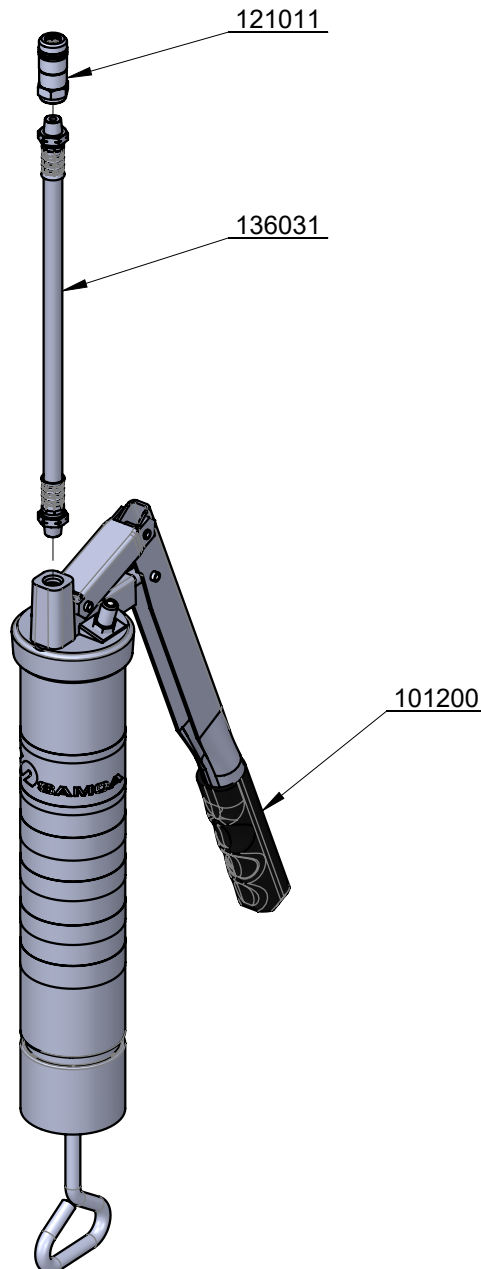

Assembly guide
Guía de montaje
Montageanleitung

2021_01_21-15:00

EN LEVER TYPE HAND GREASE PUMP BLISTER 12-SG/1B

ES BLISTER BOMBA PALANCA 12-SG/1B

DE HEBELPUMPE BLISTERPACKUNG 12-SG/1B