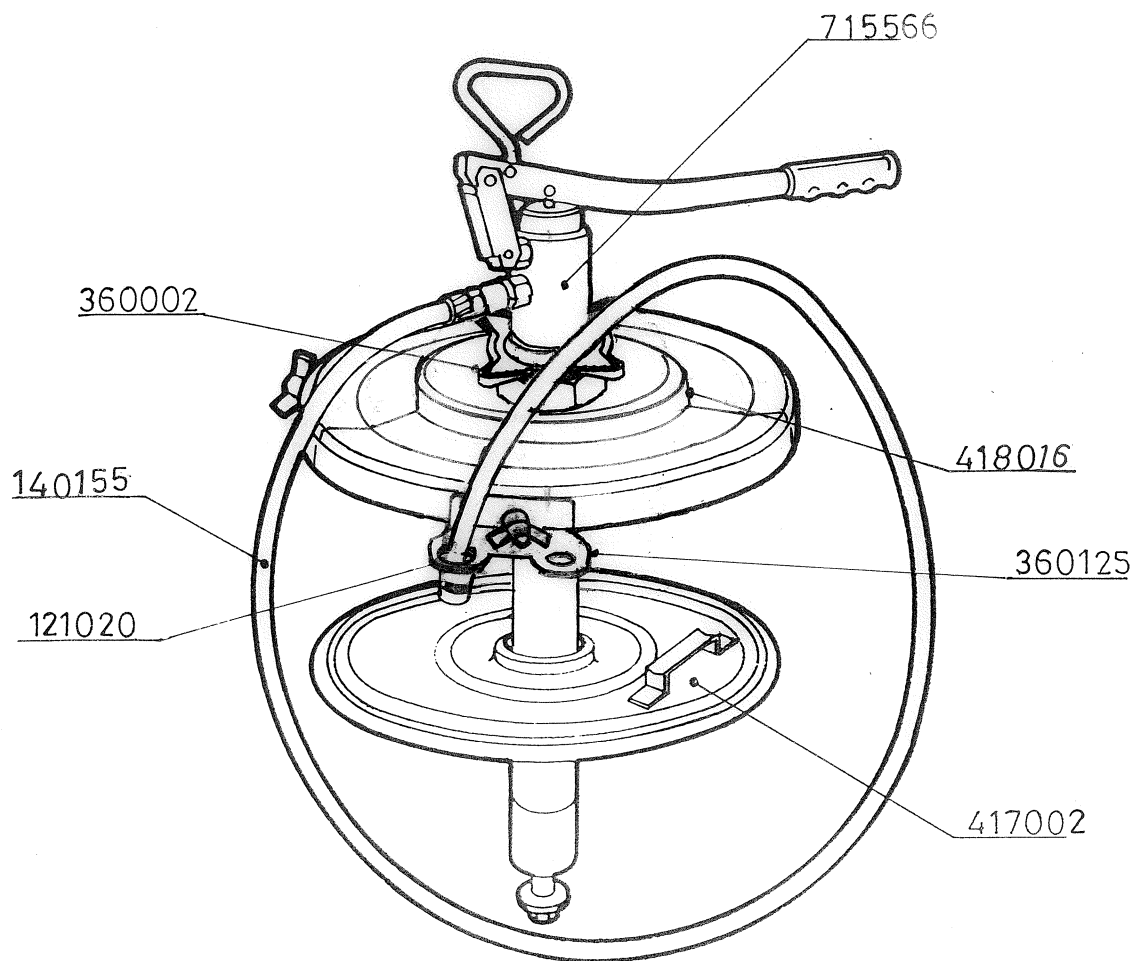

Assembly guide
Guía de montaje
Guide d'assemblage

2019_07_01-15:00

EN HIGH PRESSURE PUMP FOR DRUM

ES BOMBA ALTA PRESIÓN PARA BIDÓN

FR POMPE HAUTE PRESSION POUR TAMBOUR