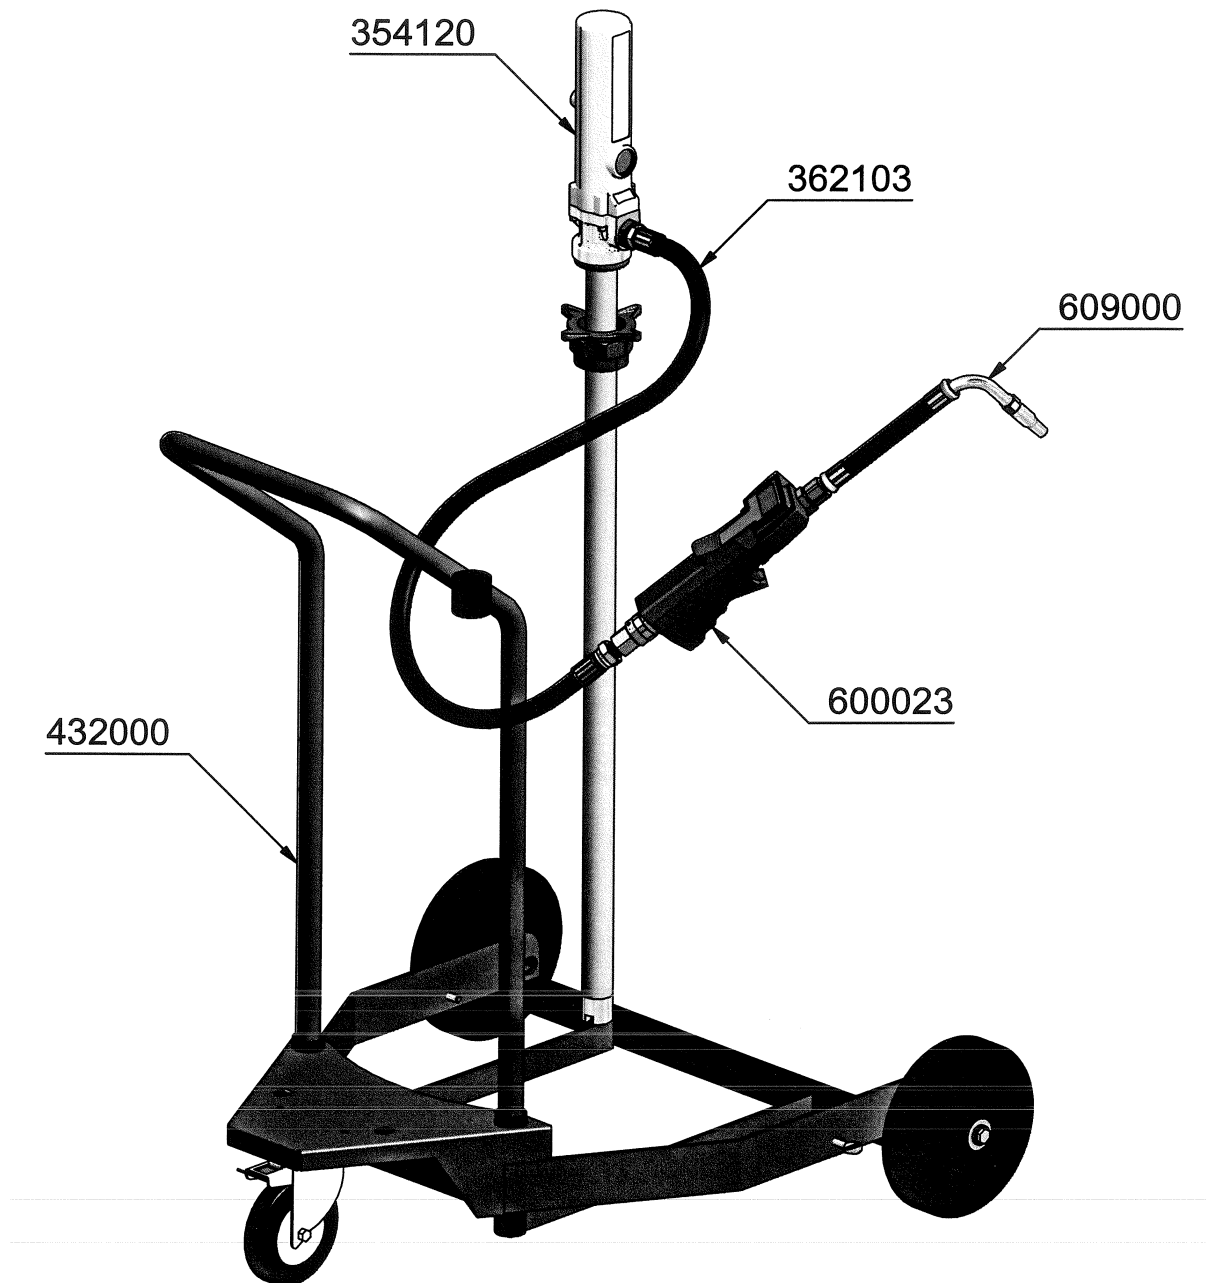

Assembly guide
Guía de montaje
Guide d'assemblage

2019_07_02-09:00

EN OIL DISPENSER (205 L.) WITH PRESET COUNTER

ES DISPENSADOR ACEITE (205 L.) C/CONTADOR DE PRESELECCIÓN

FR DISTRIBUTEUR D'HUILE (205 L.) AVEC COMPTEUR PRÉRÉGLÉ