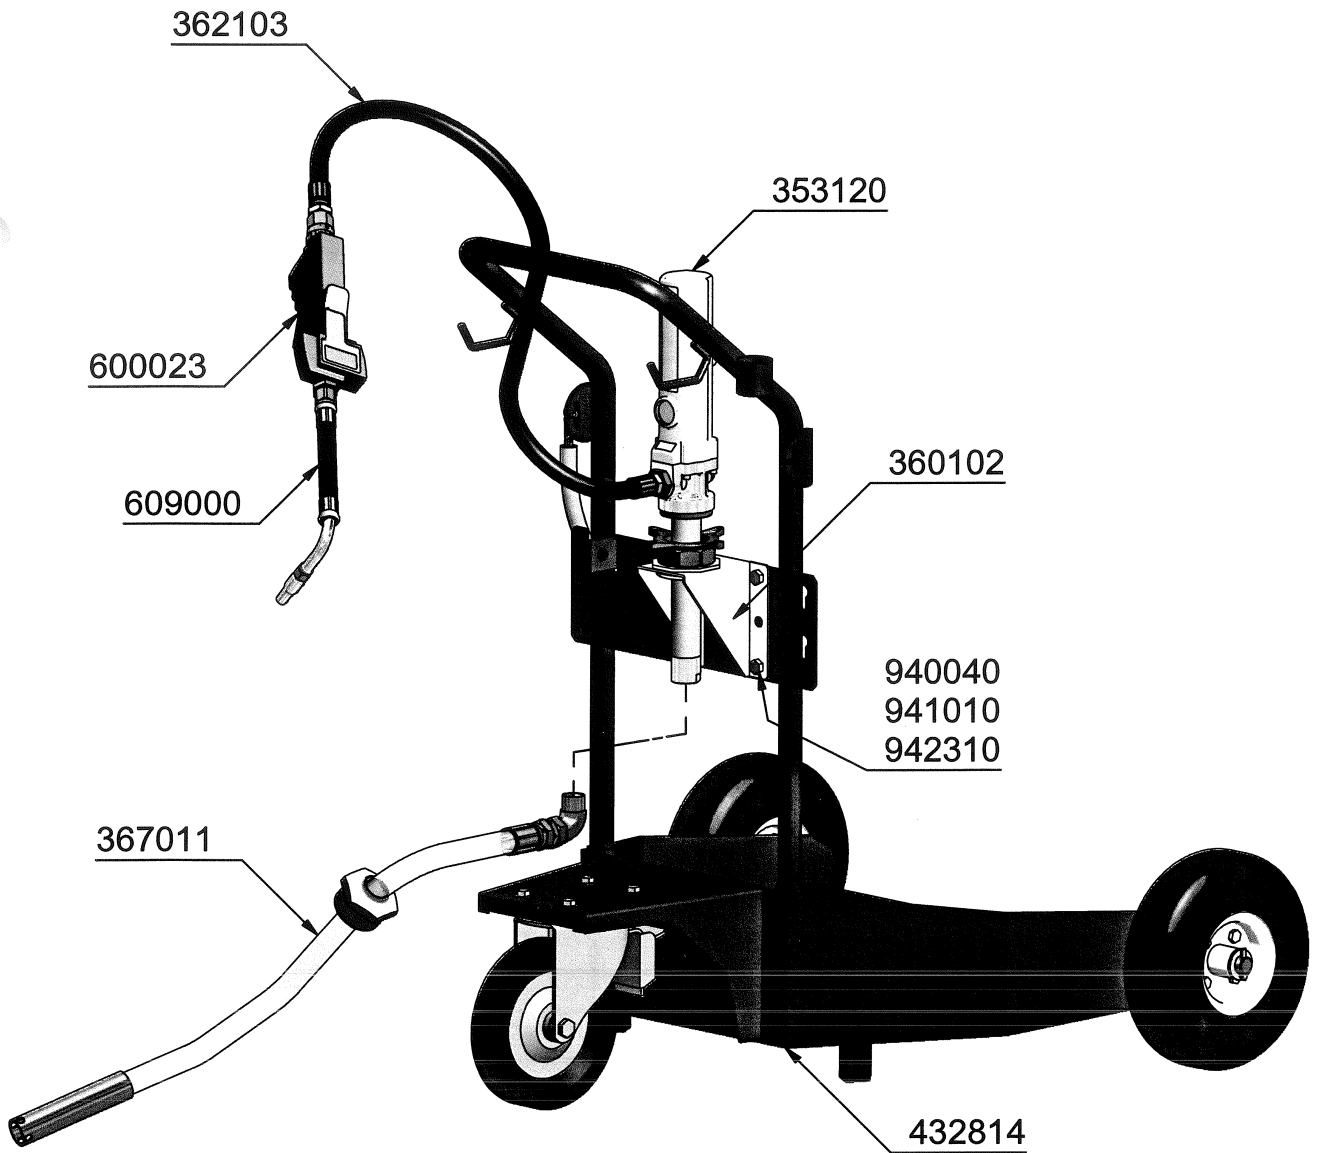

Assembly guide
Guía de montaje
Guide d'assemblage

2019_07_02-09:00

EN DISPENSADOR ACEITE (205 L.) C/CONTADOR DE PRESELECCIÓN

ES OIL DISPENSER (205 L.) WITH PRESET COUNTER

FR DISTRIBUTEUR D'HUILE (205 L.) AVEC COMPTEUR PRÉRÉGLÉ