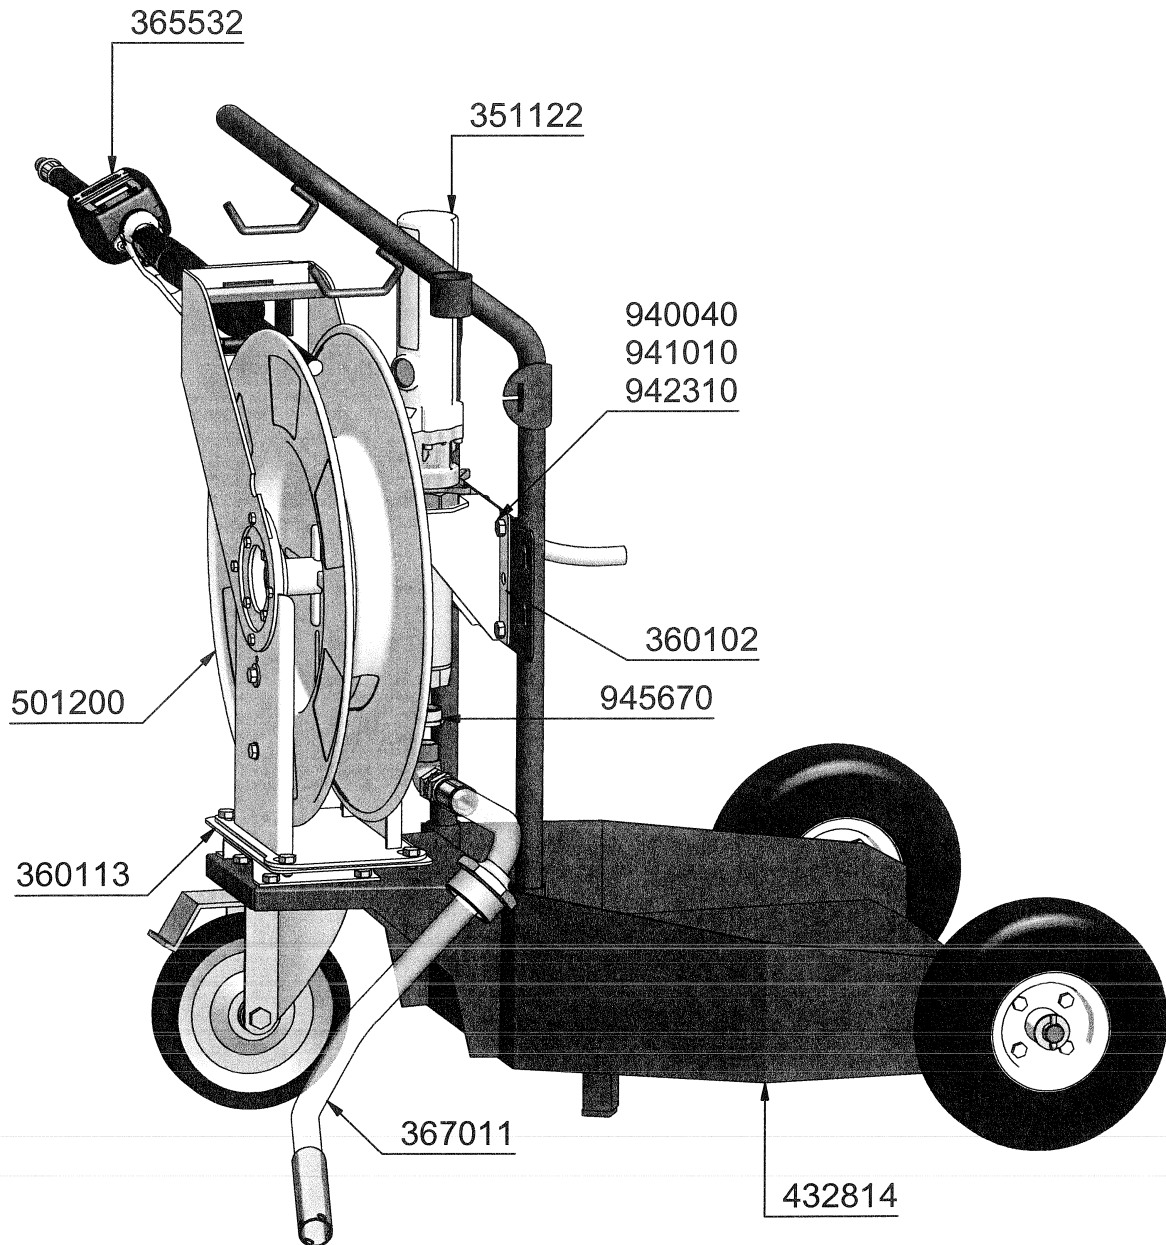

Assembly guide
Guía de montaje
Guide d'assemblage

2019_07_02-10:00

EN LOW PRESSURE OIL DISPENSER W/REEL AND COUNTER

ES DISPENSADOR ACEITE BAJA PRESIÓN C/ENROLLADOR Y CONTADOR

FR DISTRIBUTEUR D'HUILE BASSE PRESSION AVEC ENROLEUR ET COMPTEUR