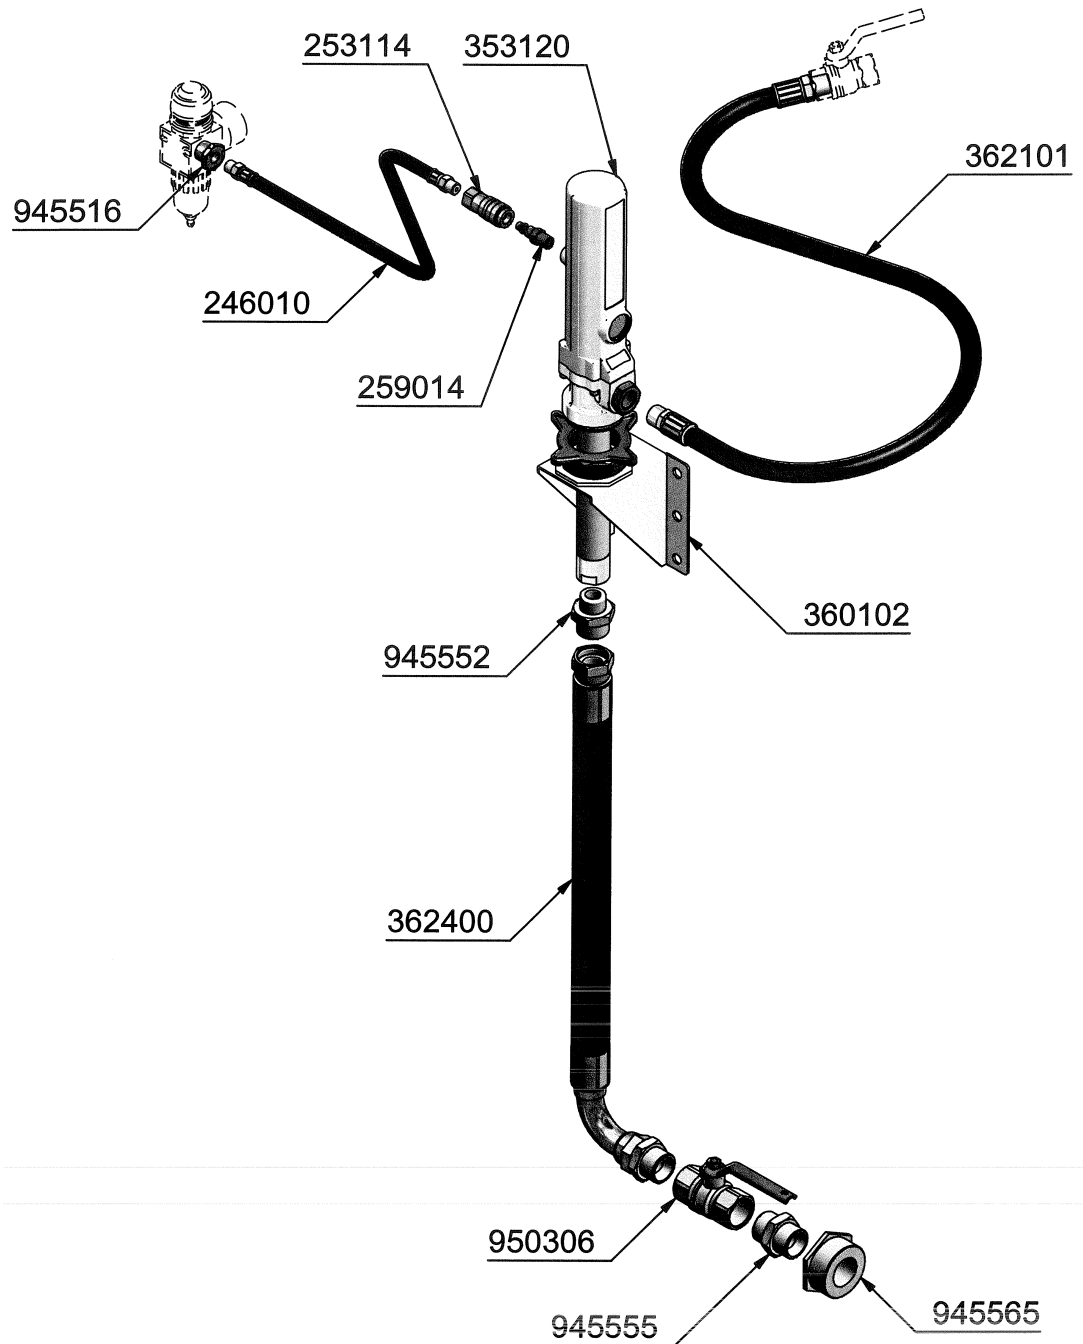

Assembly guide  
Guía de montaje  
Guide d'assemblage

2019\_07\_02-10:00

**EN** WALL PUMP KIT FOR 3:1 BOTTOM CISTERN SOCKET

**ES** KIT BOMBA MURAL PARA TOMA INFERIOR CISTERNA 3:1

**FR** KIT DE POMPE MURALE POUR PRISE DE CITERNE 3:1