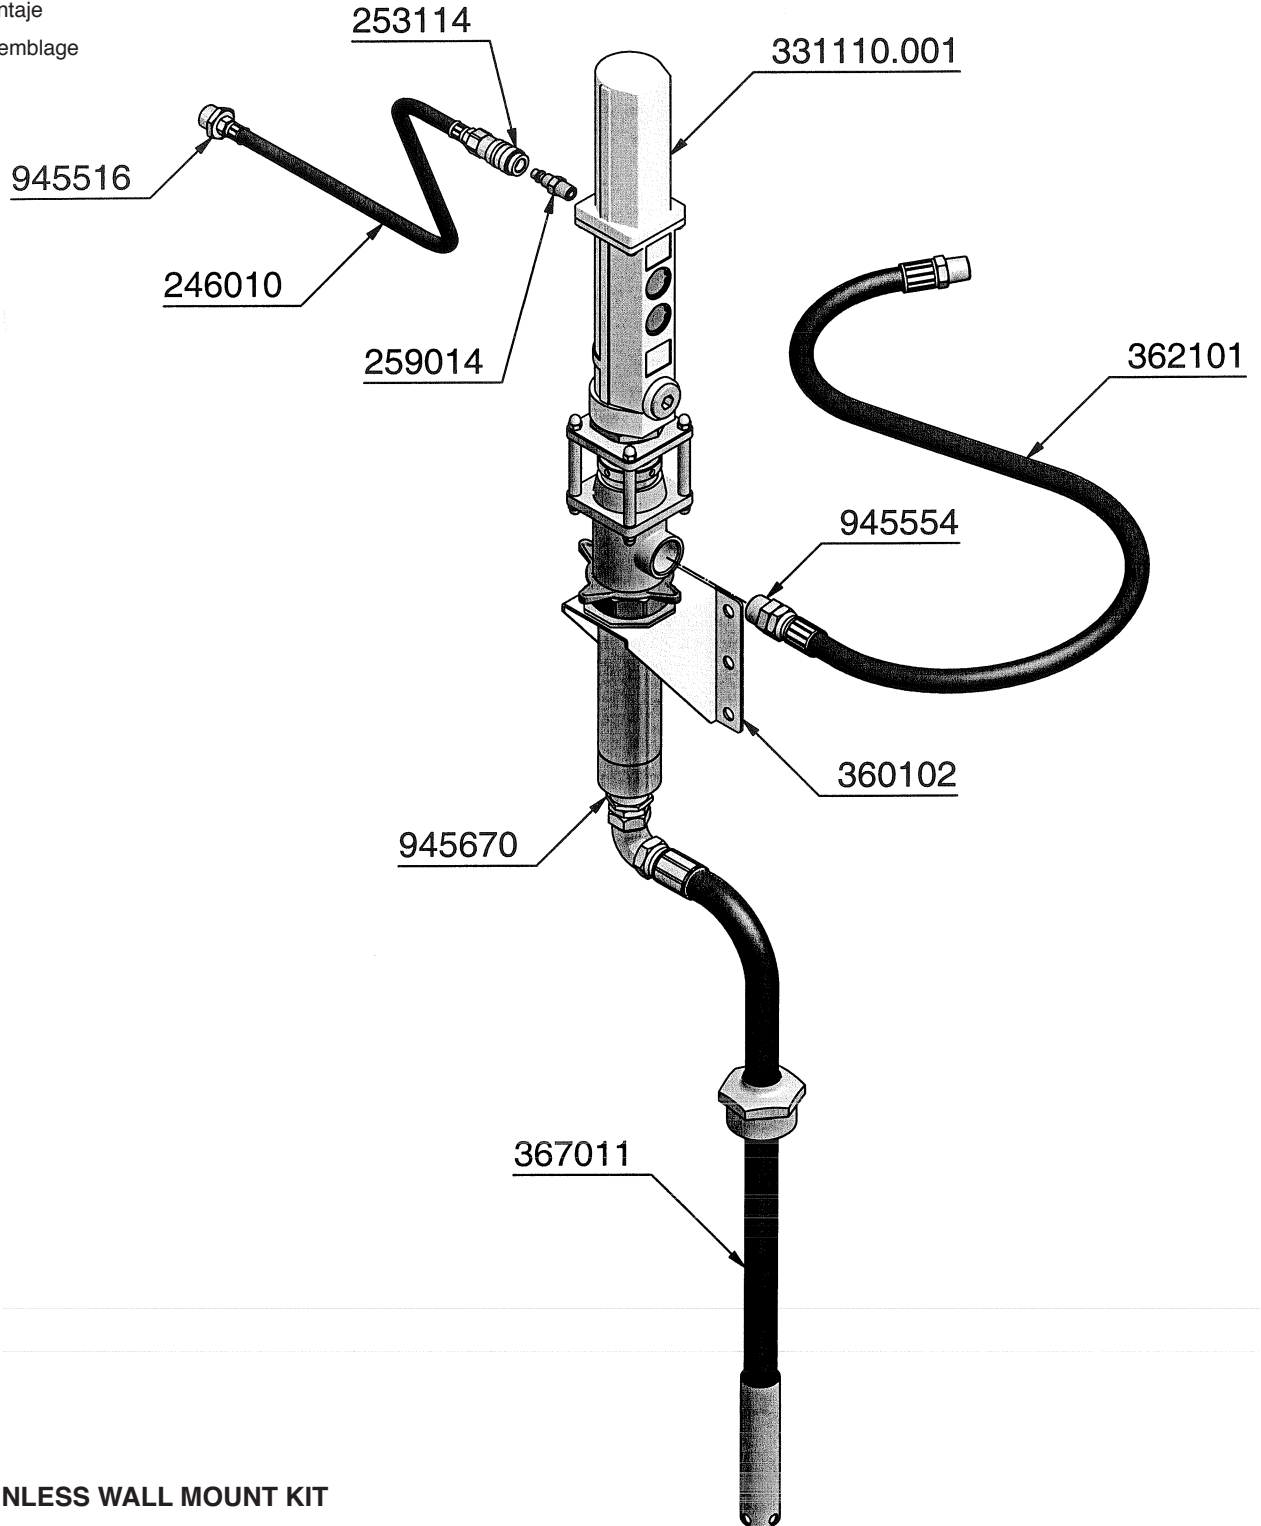

Assembly guide
Guía de montaje
Guide d'assemblage

2019_07_02-11:00

EN STAINLESS WALL MOUNT KIT

ES KIT INOXIDABLE MONTAJE MURAL

FR KIT DE FIXATION MURALE EN ACIER INOXYDABLE