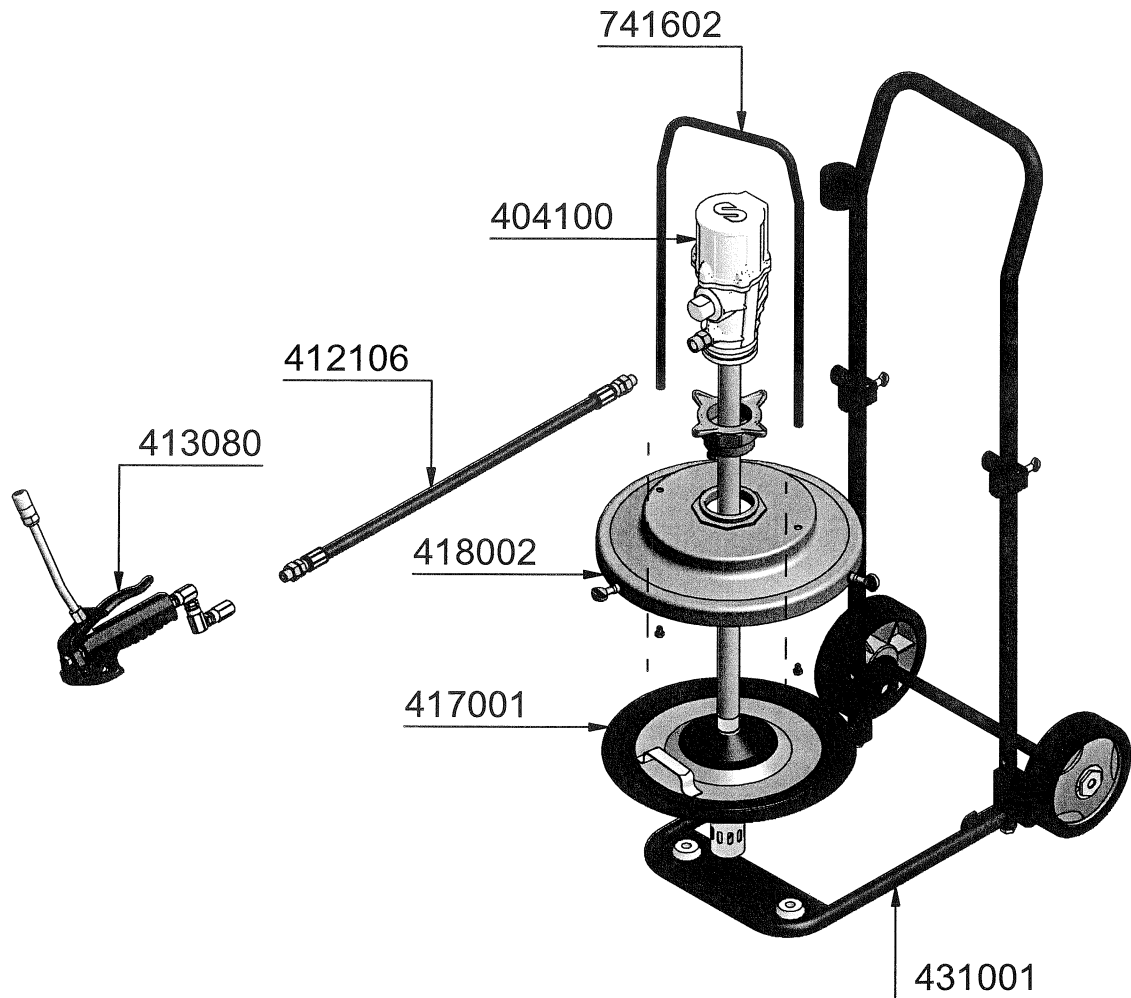

Assembly guide
Guía de montaje
Guide d'assemblage

2019_02_07-12:00

EN PORTABLE GREASING EQUIPMENT - 20/450/6/CB20P+PS18

ES EQUIPO ENGRASE PORTÁTIL - 20/450/6/CB20P+PS18

FR EQUIPEMENT DE GRAISSAGE PORTABLE - 20/450/6/CB20P+PS18