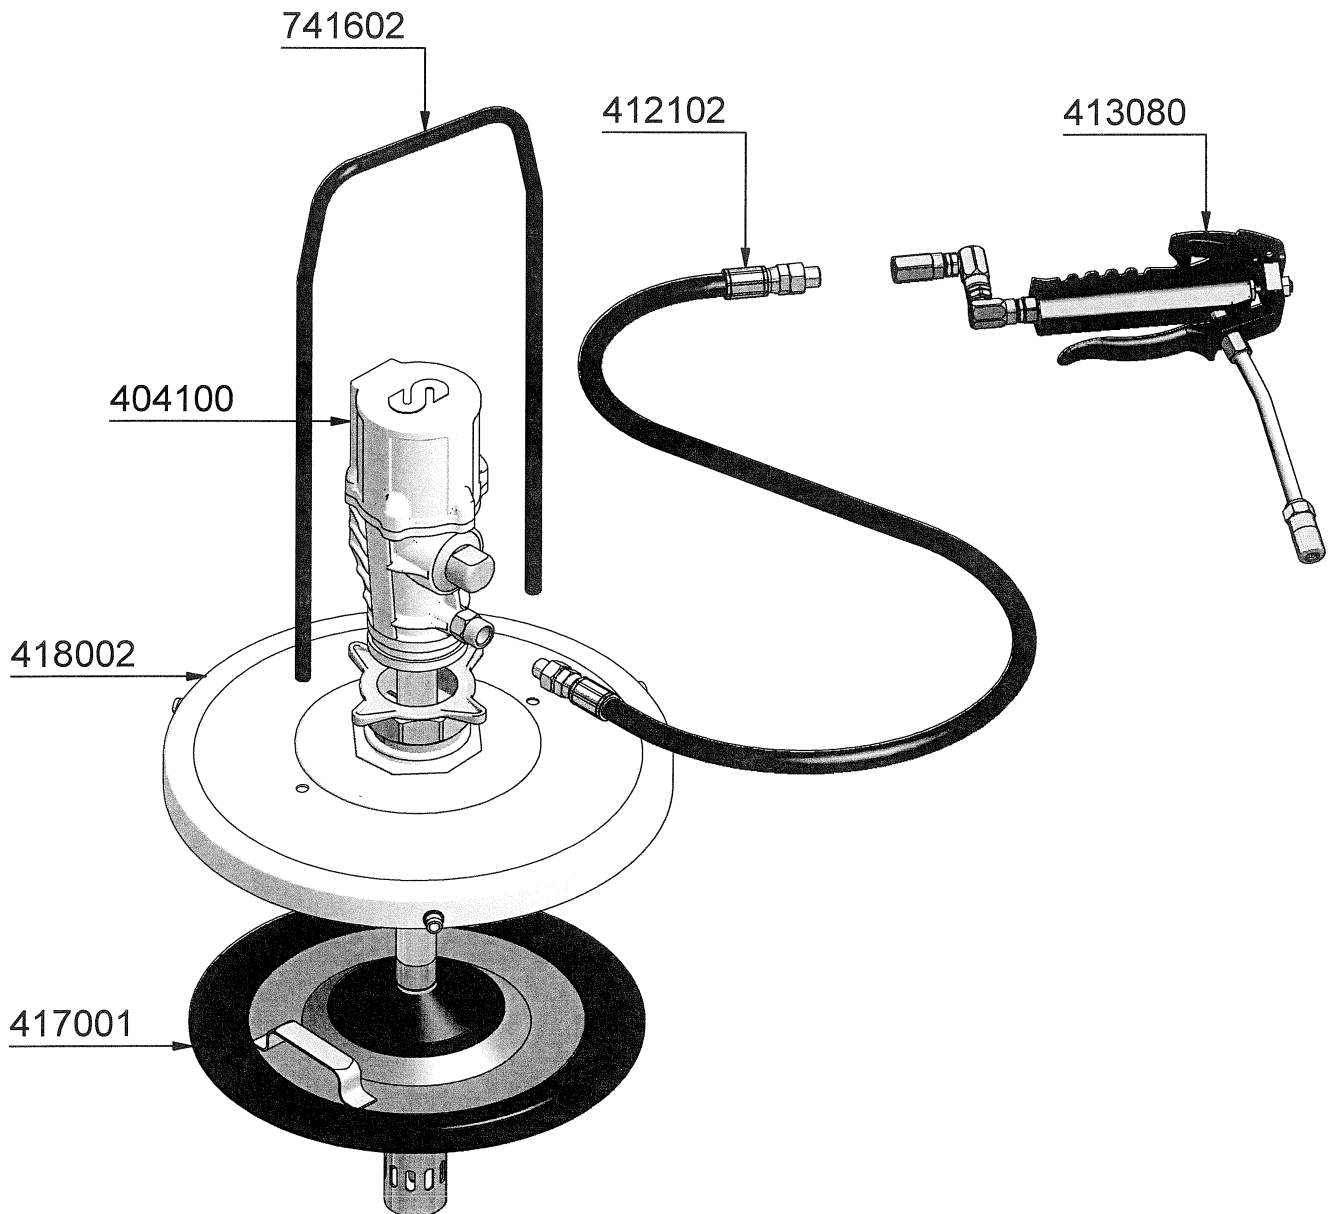

Assembly guide  
Guía de montaje  
Guide d'assemblage

2019\_07\_02-12:00

**EN** GREASING EQUIPMENT ENP-20/450+PS-18

**ES** EQUIPO ENGRASE ENP-20/450+PS-18

**FR** EQUIPEMENT DE GRAISSAGE ENP-20/450+PS-18