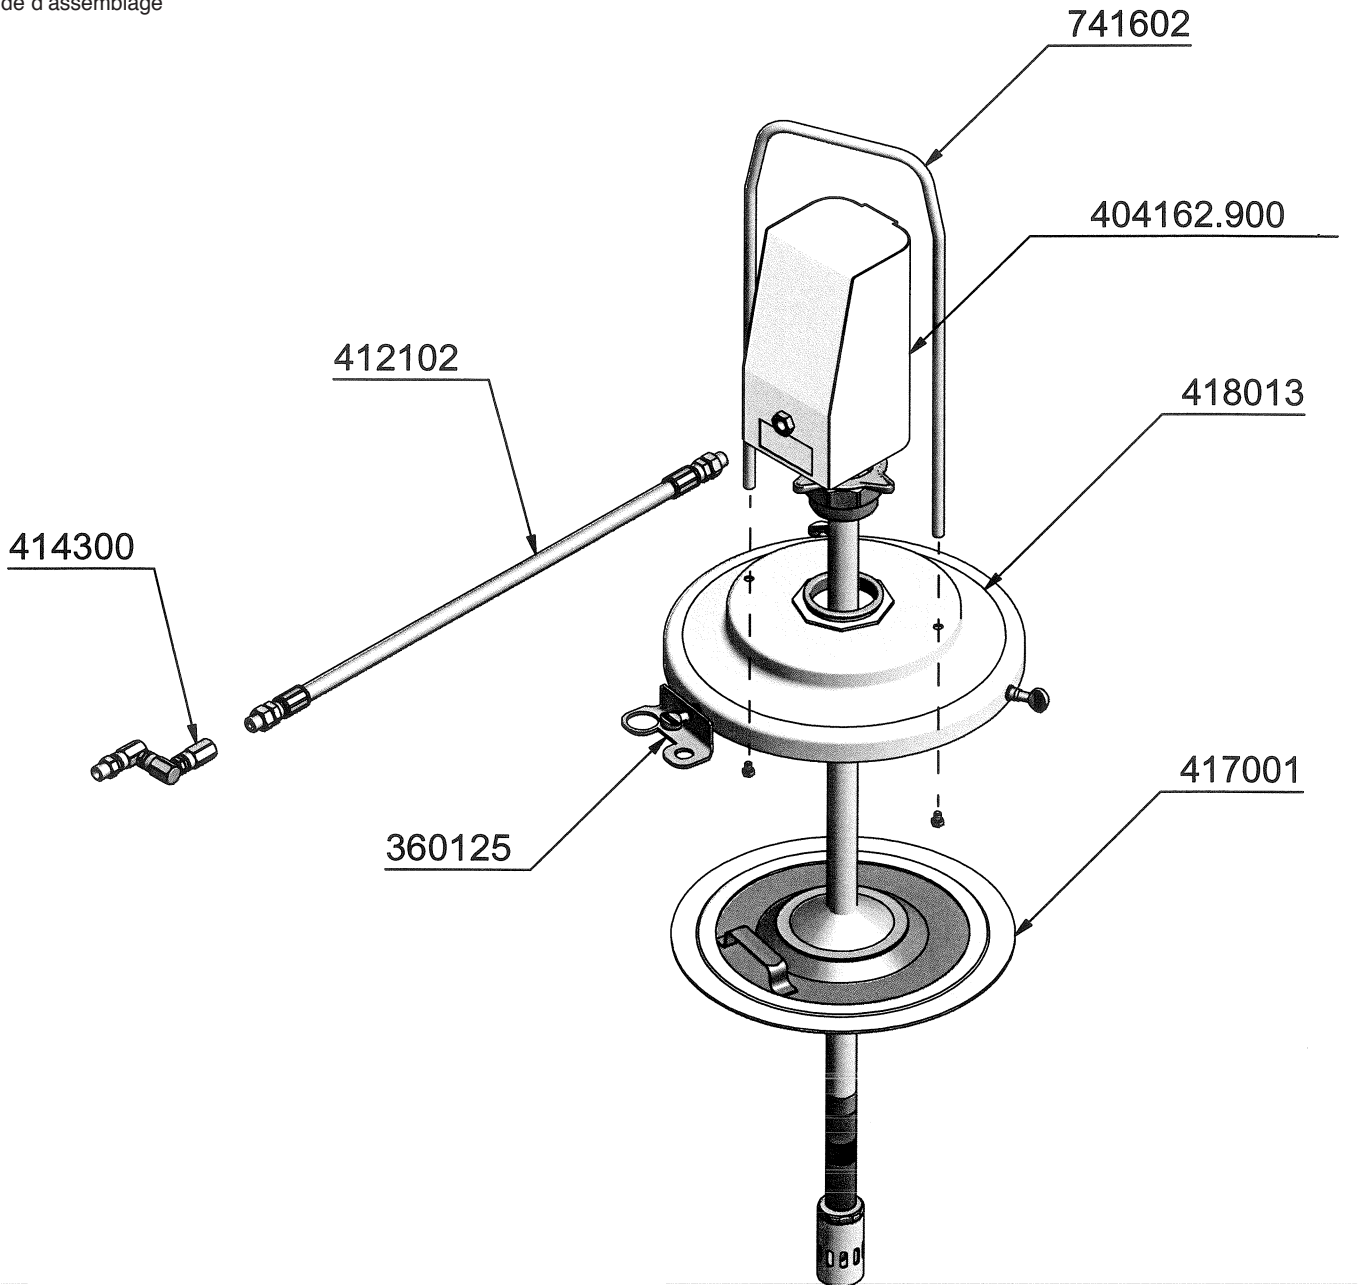

Assembly guide  
Guía de montaje  
Guide d'assemblage

2019\_08\_28-09:00

**EN** PORTABLE GREASING EQUIPMENT ENP-18/450 ALEMITE

**ES** EQUIPO PORTÁTIL ENP-18/450 ALEMITE

**FR** EQUIPEMENT DE GRAISSAGE PORTABLE ENP-18/450 ALEMITE