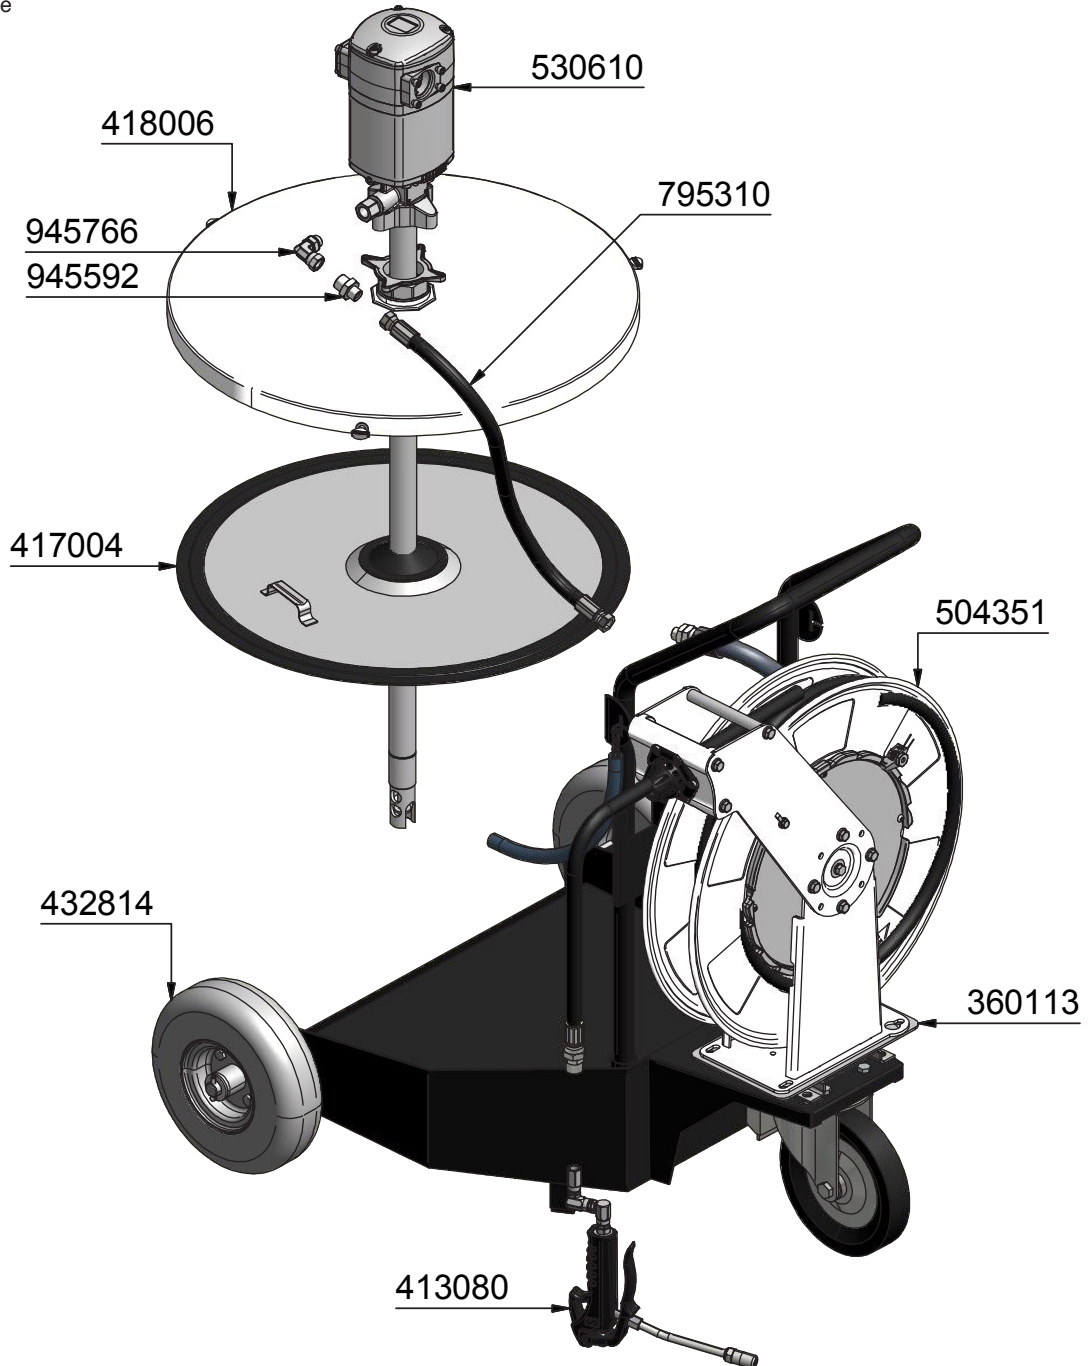

Assembly guide  
Guía de montaje  
Guide d'assemblage

2019\_08\_28-10:00

**EN** MOBILE GREASING EQUIPMENT 200 KG. C/PM35

**ES** EQUIPO ENGRASE MÓVIL 200 KG. C/PM35

**FR** EQUIPEMENT DE GRAISSAGE PORTABLE 200 KG. C/PM35