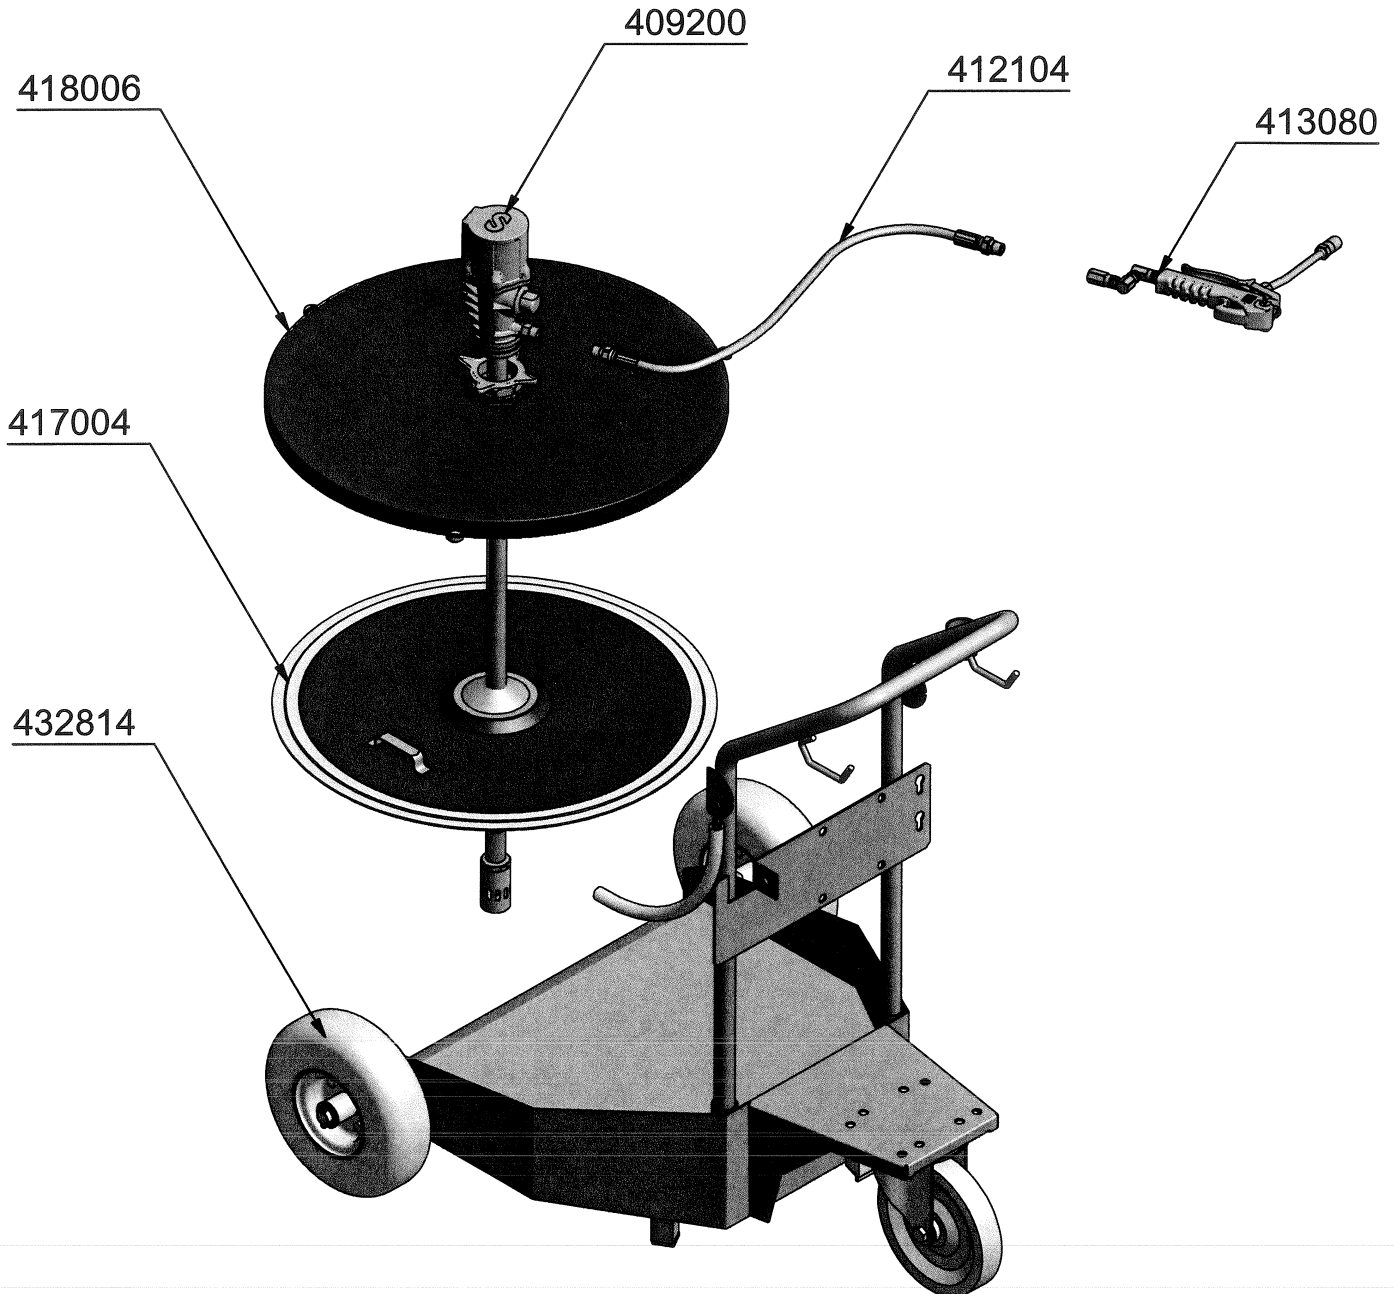

Assembly guide
Guía de montaje
Guide d'assemblage

2019_08_28-10:00

EN MOBILE GREASING EQUIPMENT - 185 KGS.

ES EQUIPO ENGRASE MÓVIL - 185 KGS.

FR EQUIPEMENT DE GRAISSAGE PORTABLE - 185 KGS.