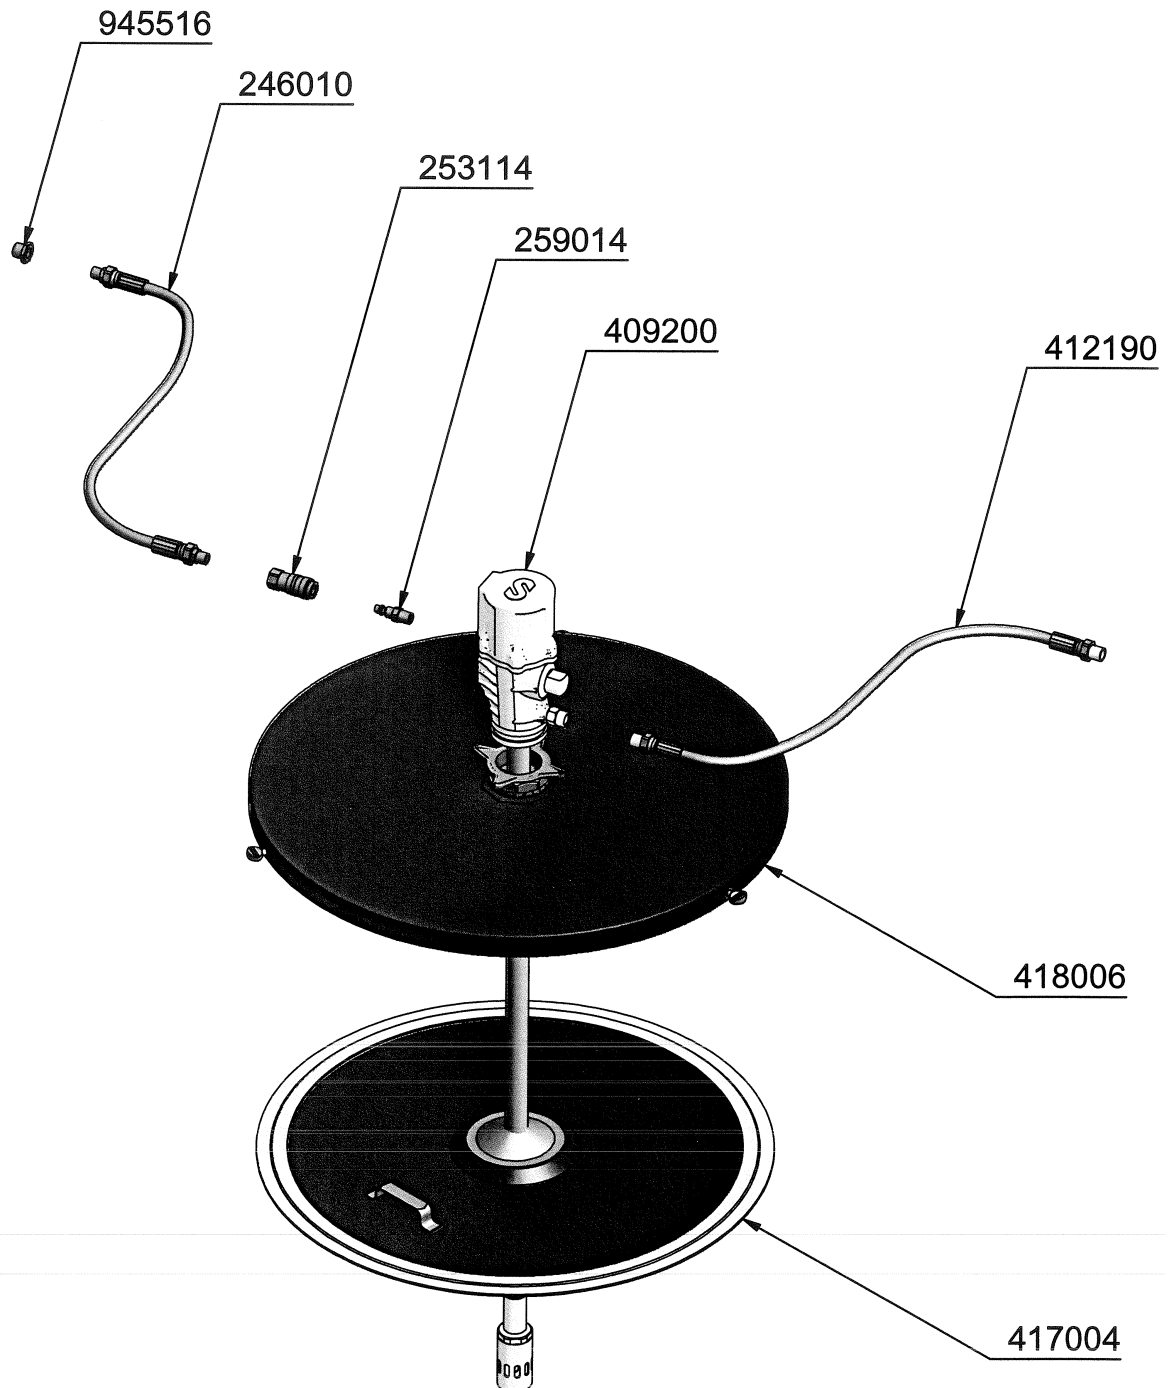

Assembly guide
Guía de montaje
Guide d'assemblage

2019_08_28-10:30

EN 55:1 PNEUMATIC PUMP KIT - 185 KG DRUM

ES KIT BOMBA NEUMÁTICA 55:1 - BIDÓN 185 KGS.

FR KIT POMPE PNEUMATIQUE 55:1 - TAMBOUR DE 185 KG.