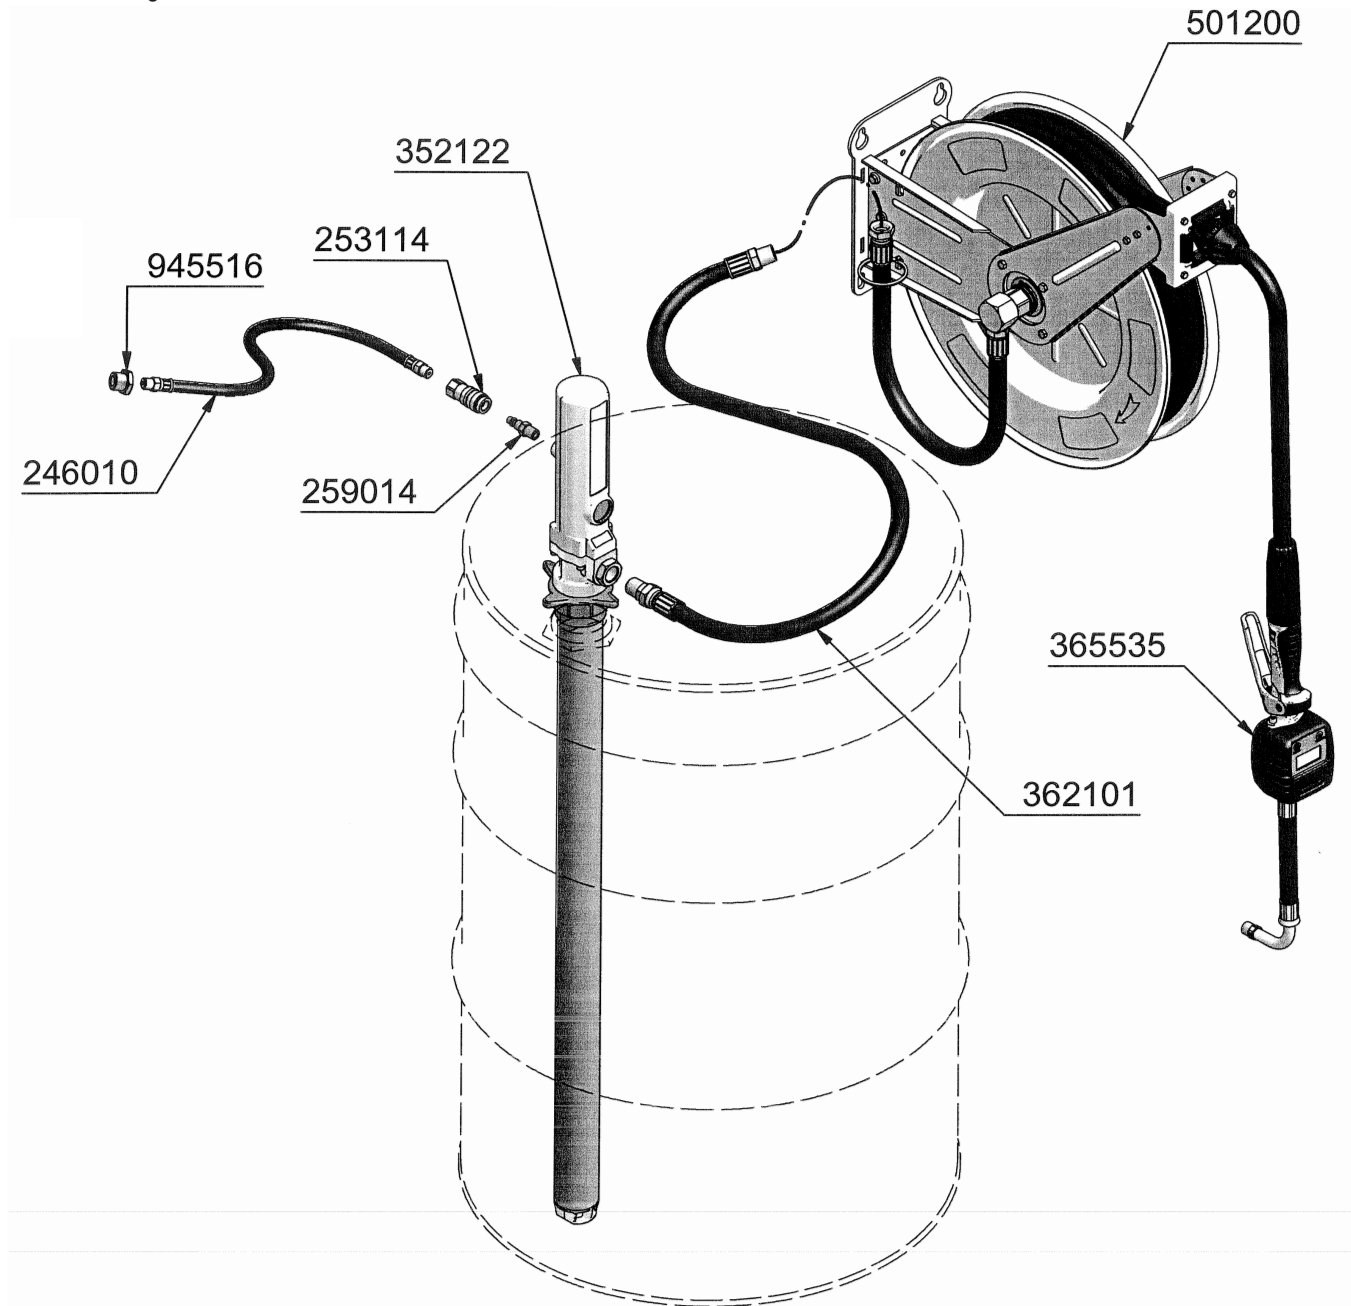

Assembly guide
Guía de montaje
Guide d'assemblage

2019_08_28-13:00

EN 1,3:1 PUMP SET WITH HOSE REEL AND COUNTER

ES CONJUNTO BOMBA 1,3:1 C/ENROLLADOR Y CONTADOR

FR KIT POMPE 1,3:1 AVEC ENROLEUR ET COMPTEUR