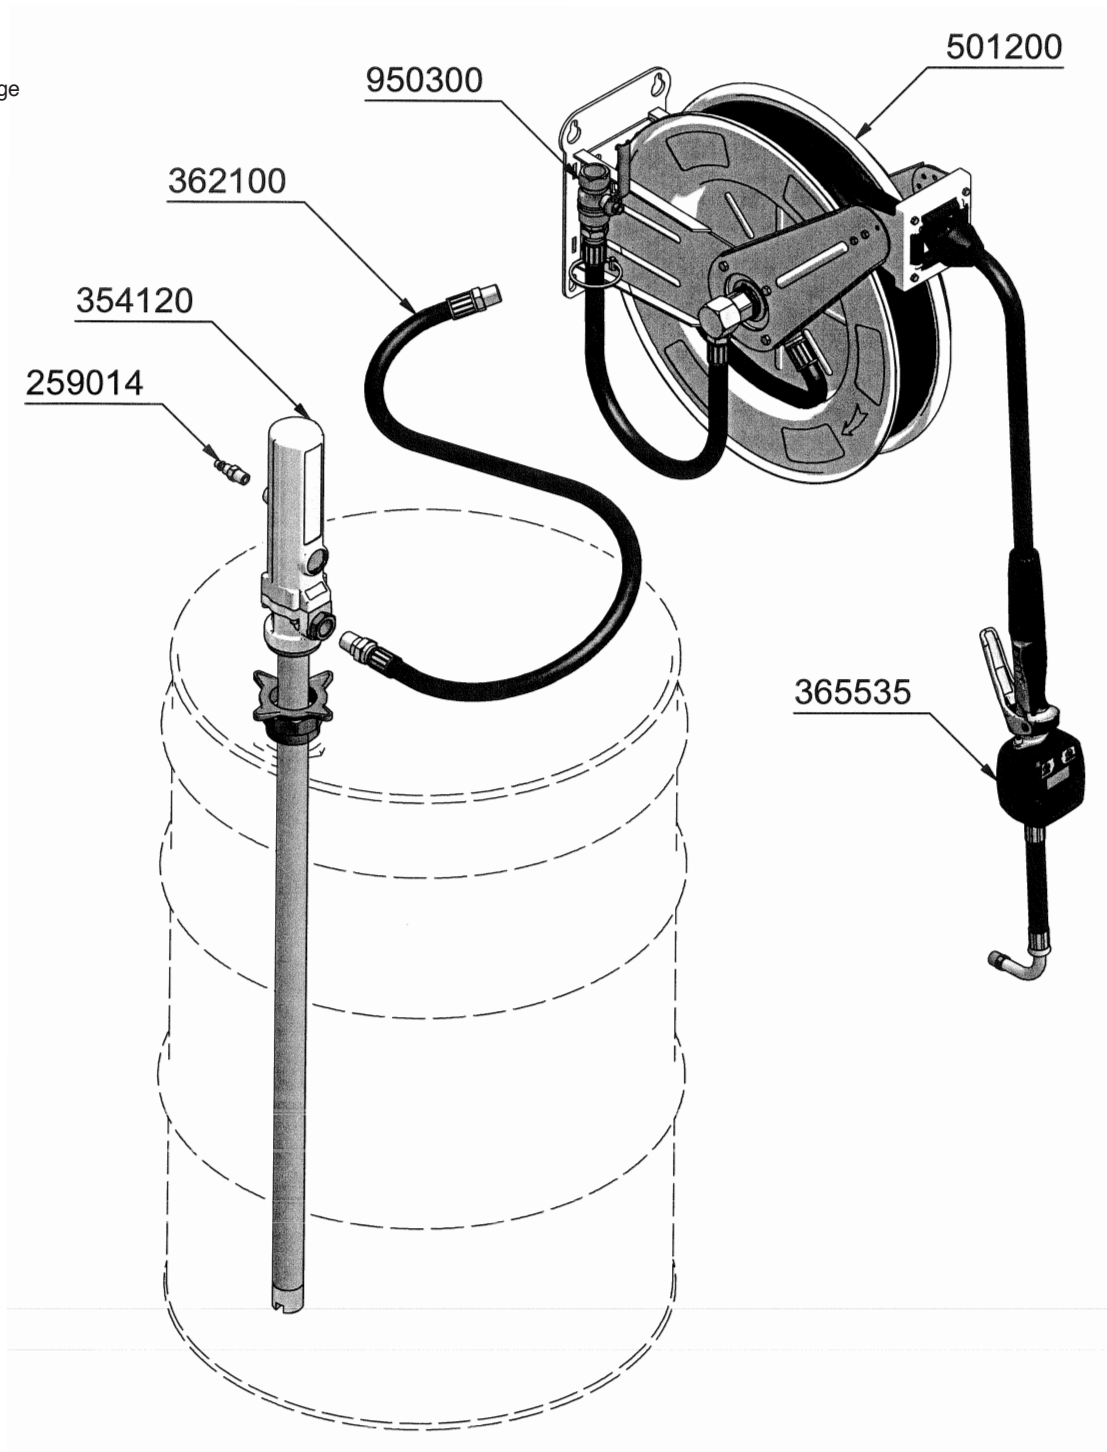

Assembly guide
Guía de montaje
Guide d'assemblage

EN PUMP KIT 3:1/L C/EAO10-PC800E

ES CONJUNTO BOMBA 3:1/L C/EAO10-PC800E

FR KIT POMPE 3:1/L C/EAO10-PC800E