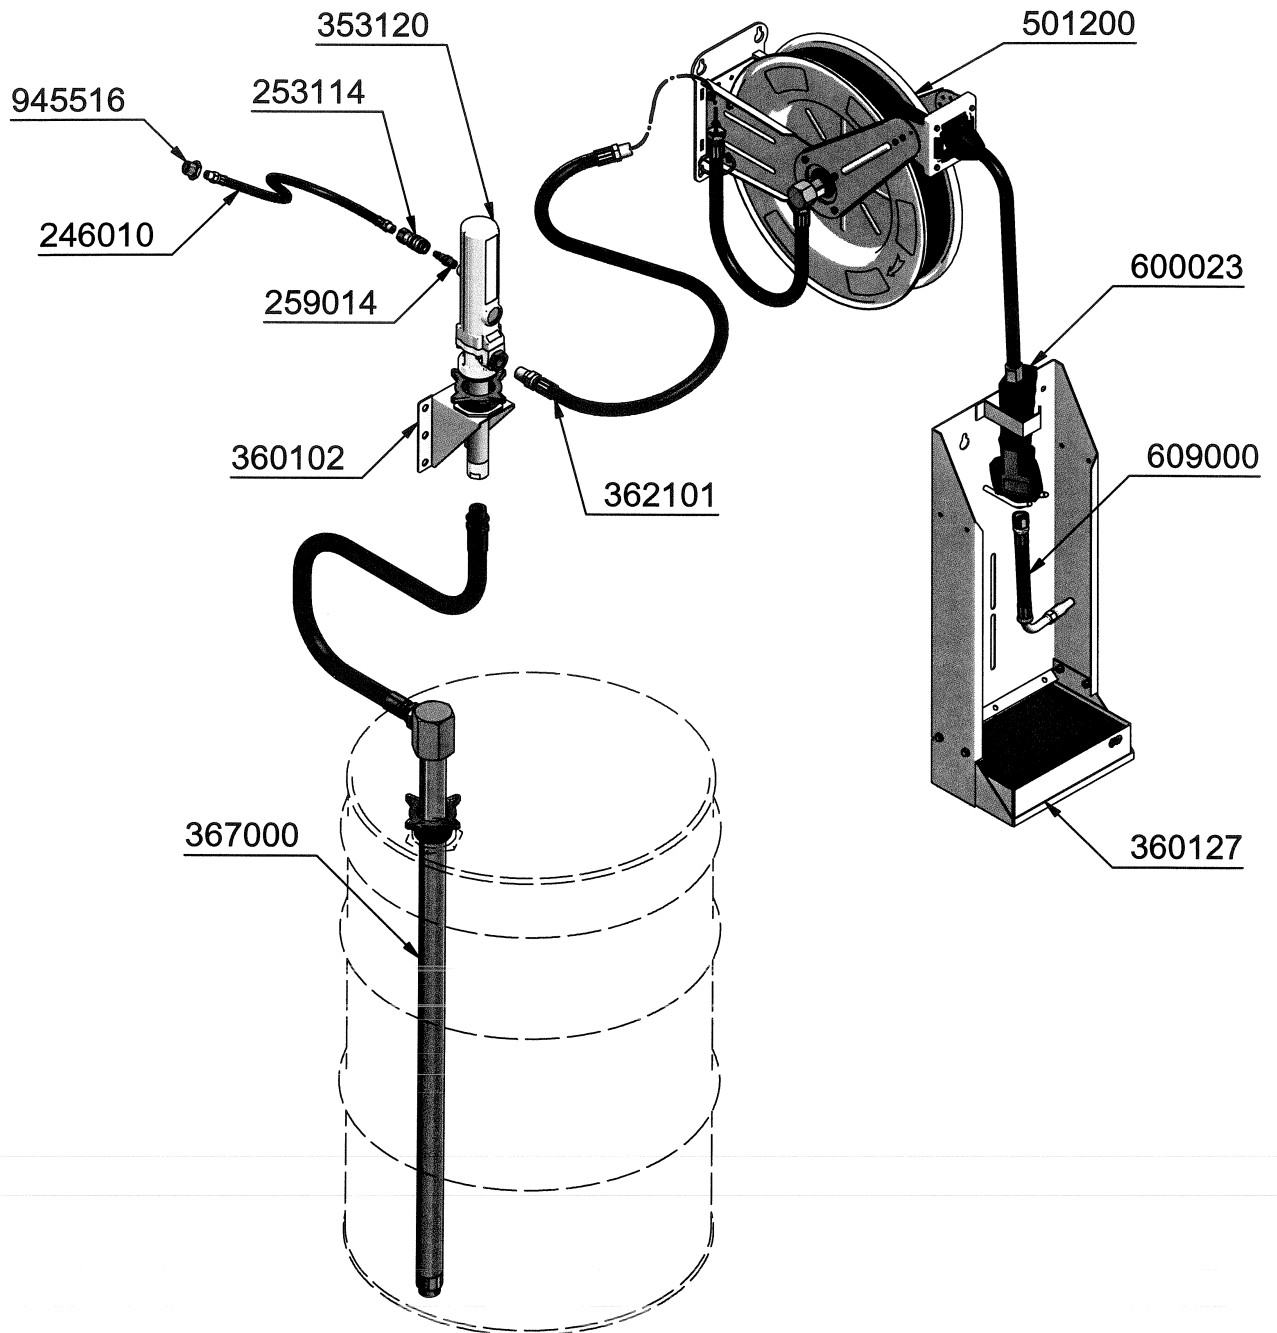

Assembly guide
Guía de montaje
Guide d'assemblage

2019_08_29-09:30

EN 3:1 PUMP KIT WITH HOSE REEL AND COUNTER

ES CONJUNTO BOMBA 3:1 MURAL C/ENROLLADOR Y CONTADOR

FR POMPE KIT 3:1 AVEC ENROLEUR ET COMPTEUR