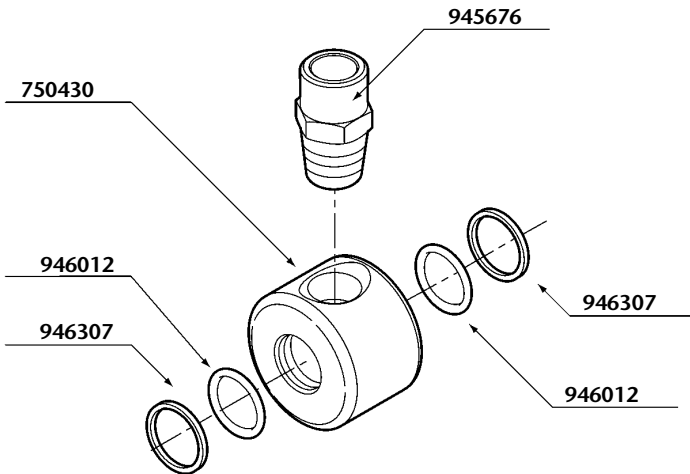

**KIT RÓTULA GRASA
GREASE SWIVEL KIT**

Parts and technical service guide
Guía de servicio técnico y recambios

Ref.:
526 011

Assembly / Montaje

2008_04_13-16:00