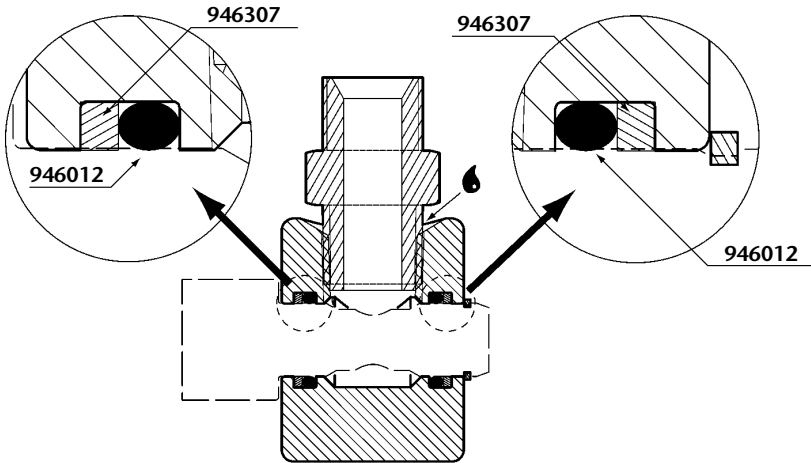

**KIT RÓTULA GRASA
GREASE SWIVEL KIT**

Parts and technical service guide
Guía de servicio técnico y recambios

Ref.:
526 011

Assembly / Montaje

2008_04_13-16:00