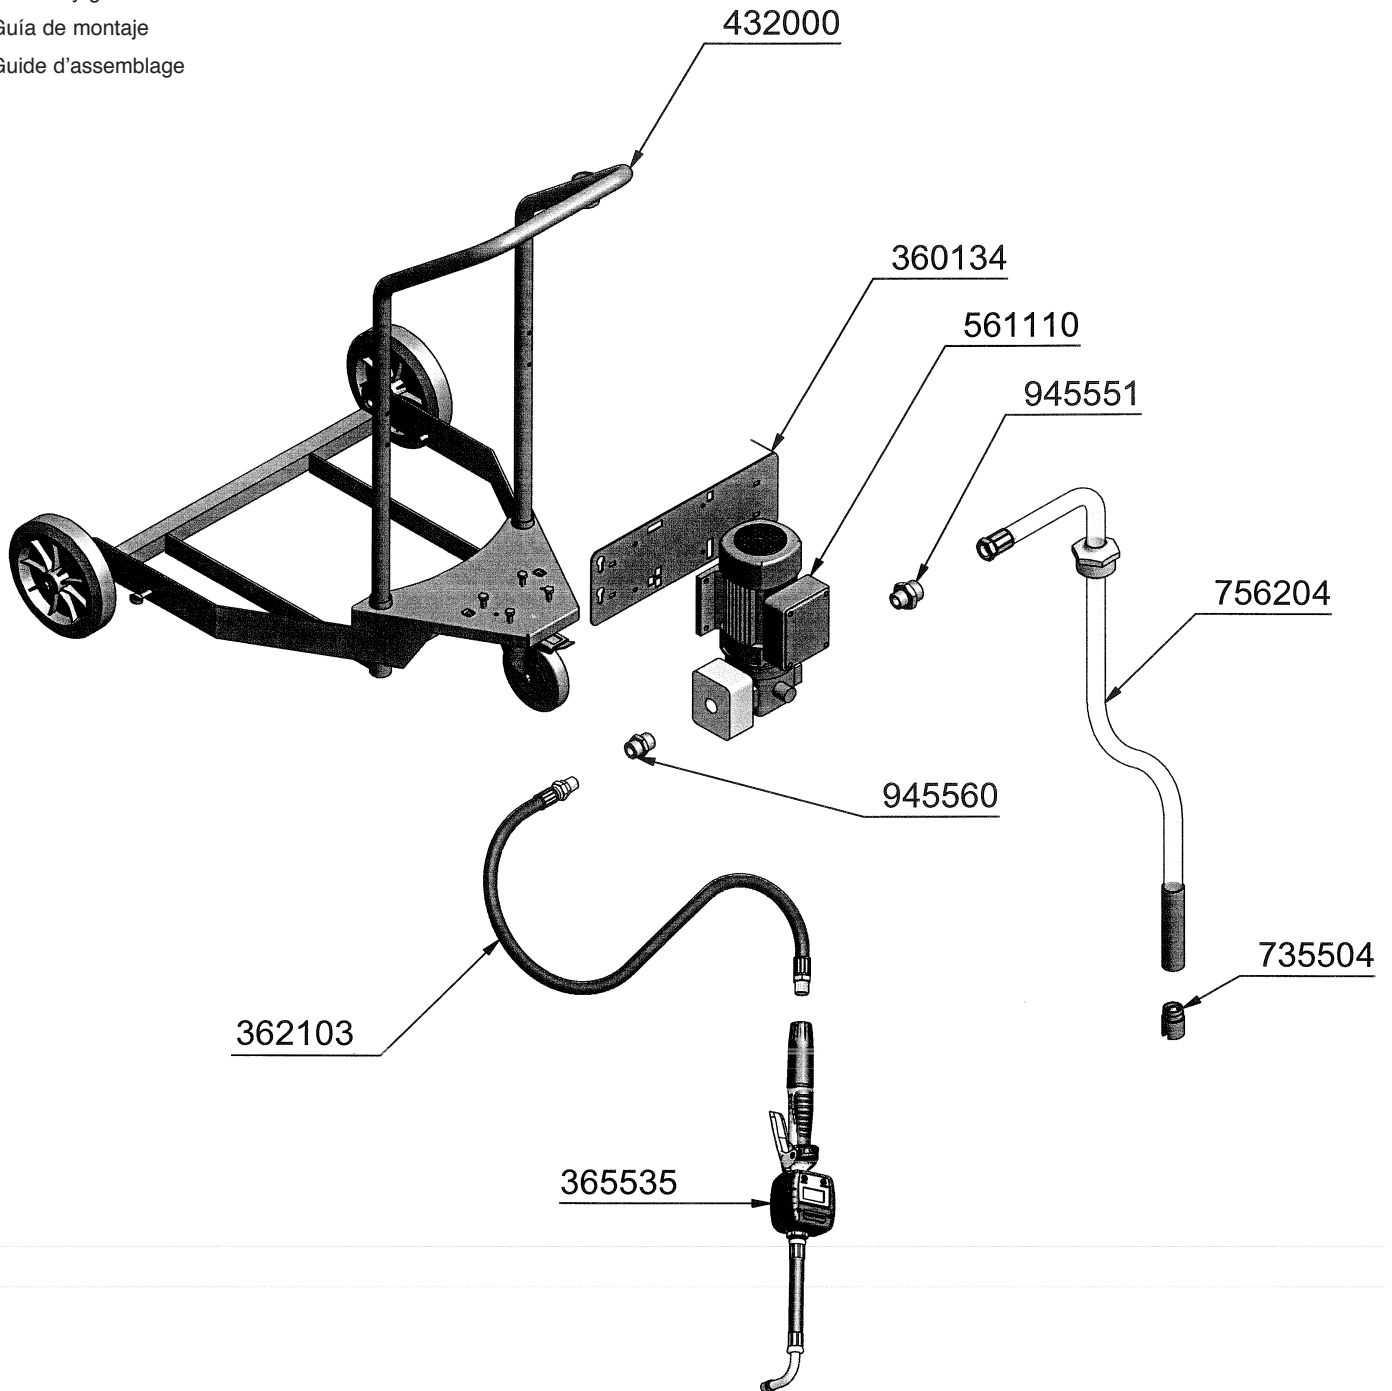

Assembly guide
Guía de montaje
Guide d'assemblage

2019_11_07-18:00

EN MOBILE DISPENSER W/FLOWSTAR 210A PUMP AND COUNTER

ES DISPENSADOR MÓVIL C/BOMBA FLOWSTAR 210A Y CONTADOR

FR DISTRIBUTEUR MOBILE AVEC POMPE FLOWSTAR 210A ET COMPTEUR