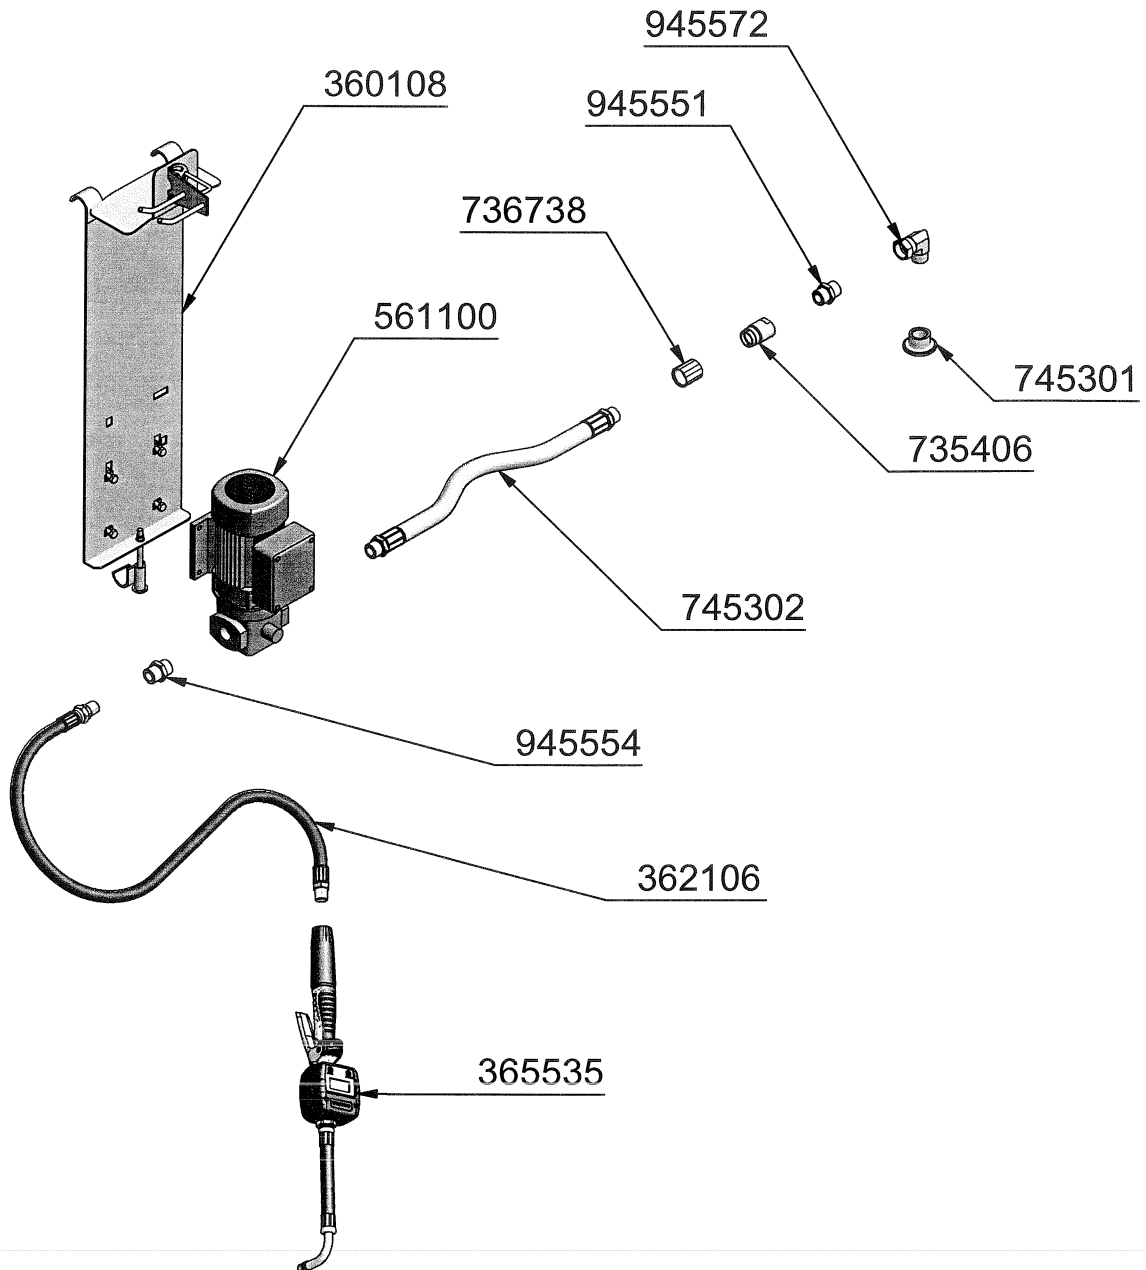

Assembly guide
Guía de montaje
Guide d'assemblage

EN FLOWSTAR 210 EQUIPPED ELECTRIC PUMP W/COUNTER

ES ELECTROBOMBA EQUIPADA FLOWSTAR 210 C/CONTADOR

FR POMPE ÉLECTRIQUE ÉQUIPÉ FLOWSTAR 210 A/COMPTEUR