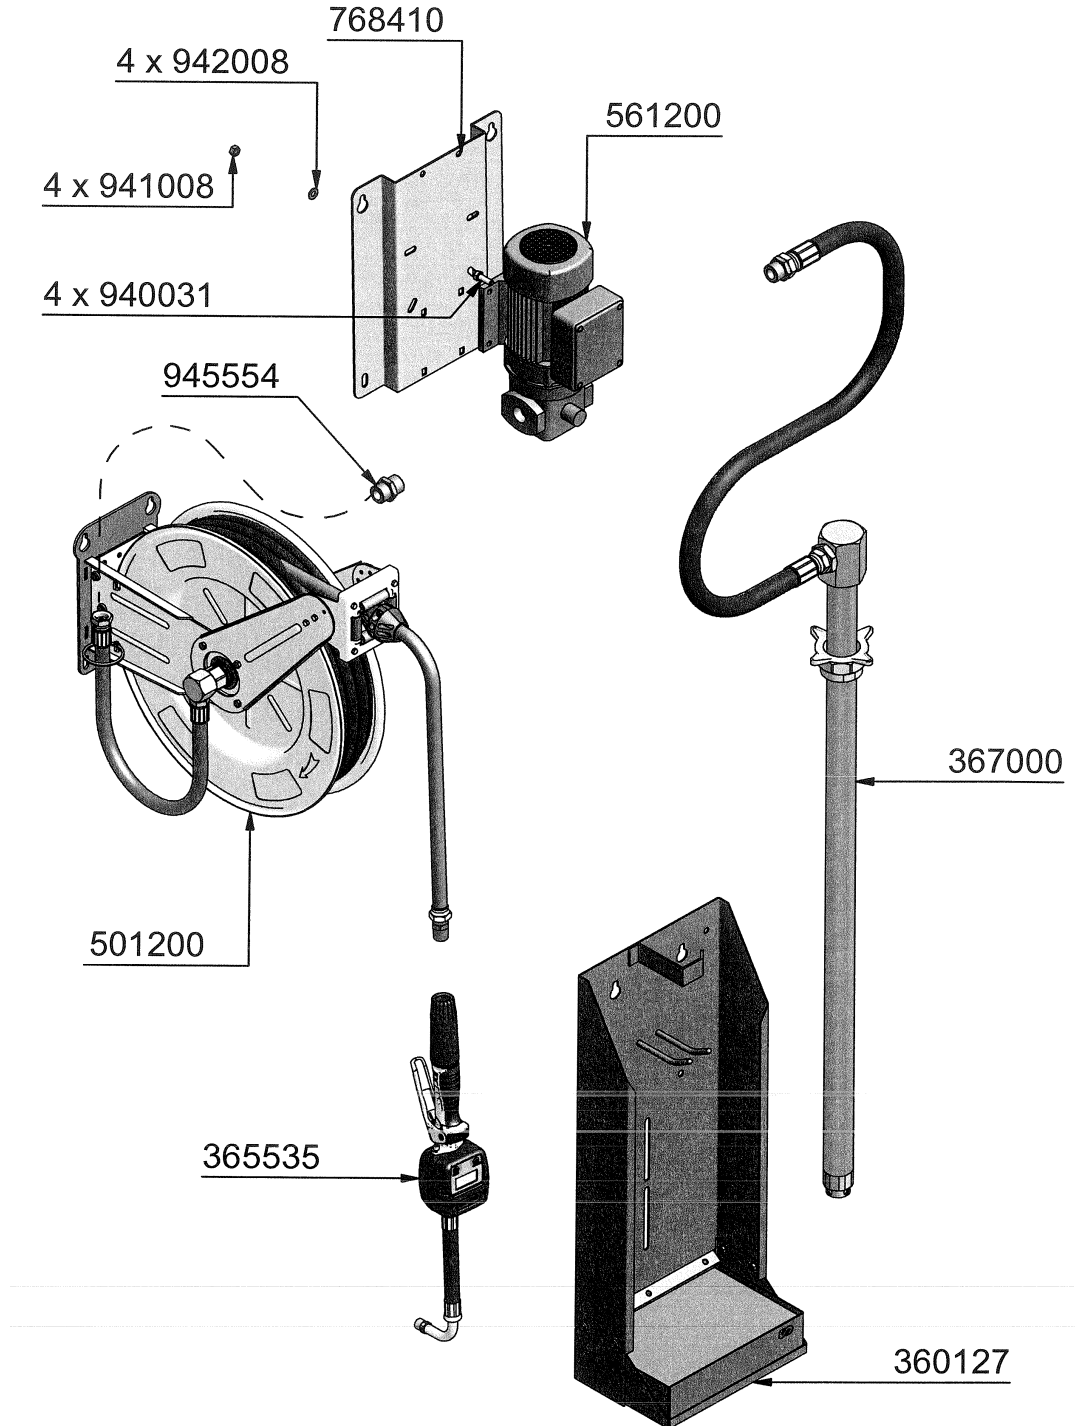

Assembly guide  
Guía de montaje  
Guide d'assemblage

2019\_11\_08-10:00

**EN** PUMP, CABLE REEL AND COUNTER WALL-MOUNTED KIT

**ES** CONJUNTO MURAL BOMBA C/ENROLLADOR Y CONTADOR

**FR** KIT MURALE DE POMPE AVEC ENROLEUR ET COMPTEUR