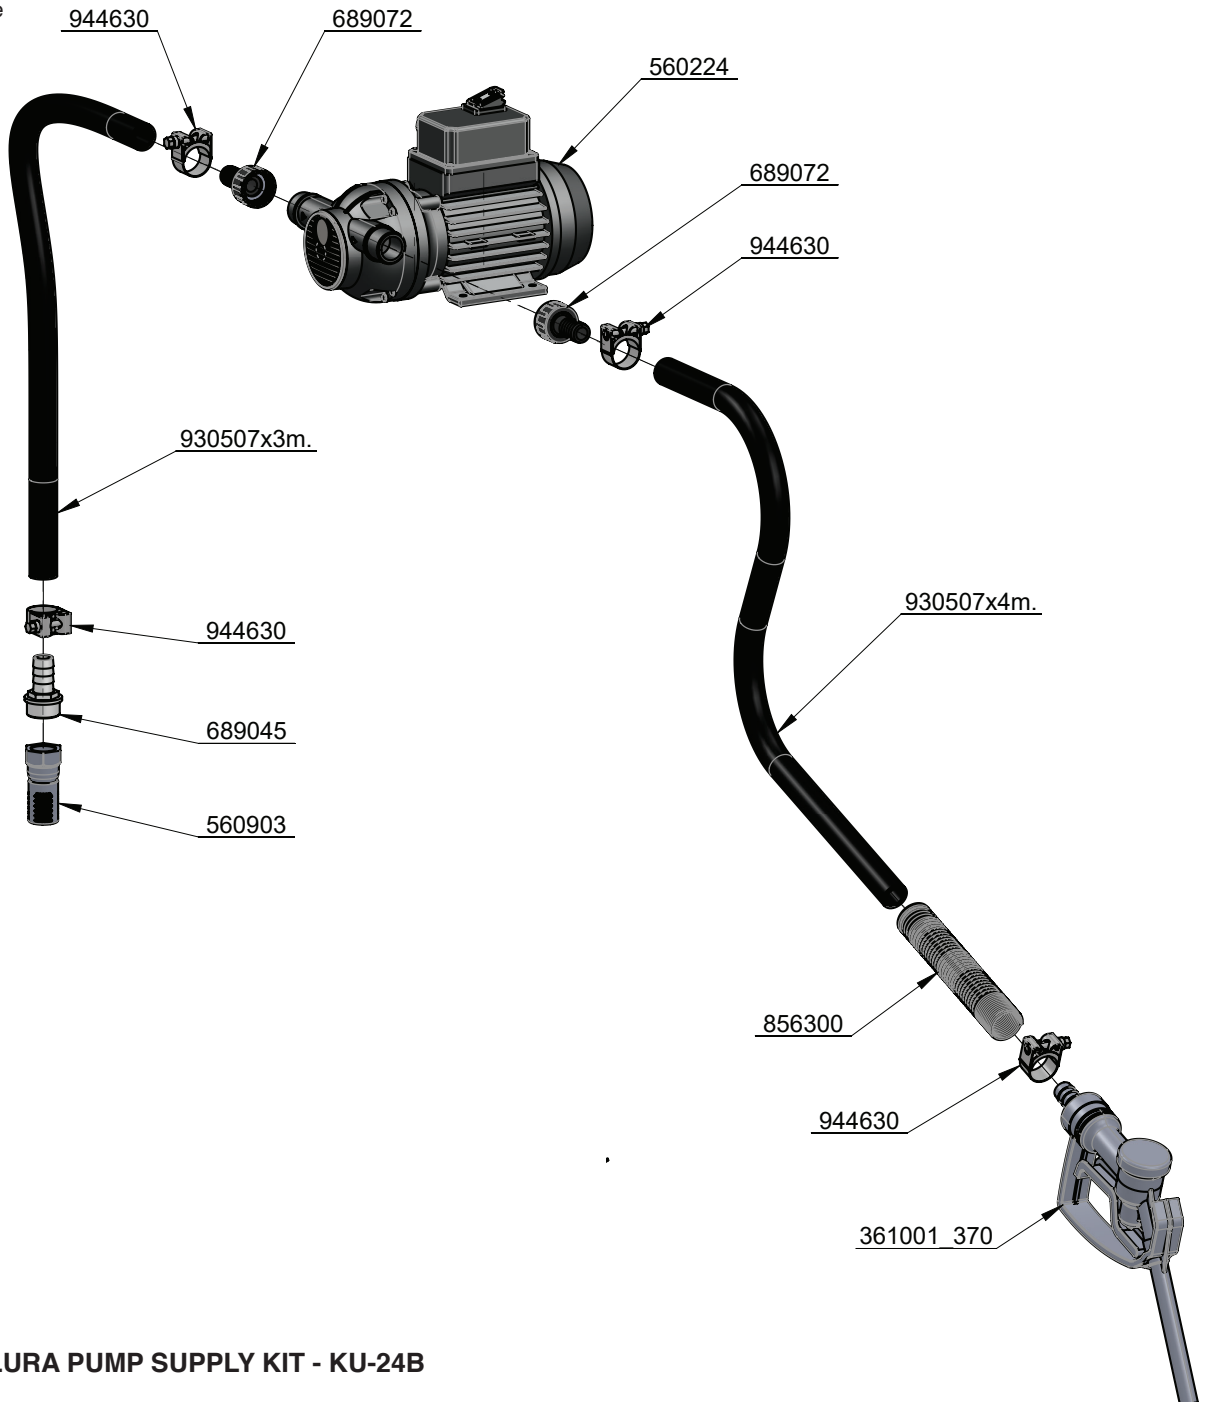

Assembly guide
Guía de montaje
Guide de montage
Montageanleitung

2023_12_15-11:30

EN 24 V SOLURA PUMP SUPPLY KIT - KU-24B

ES KIT SUMINISTRO BOMBA SOLURA 24 V - KU-24B

FR KIT ALIMENTATION POMPE SOLURA 24 V - KU-24B

DE 24 V SOLURA PUMP VERSORGUNGSSATZ - KU-24B