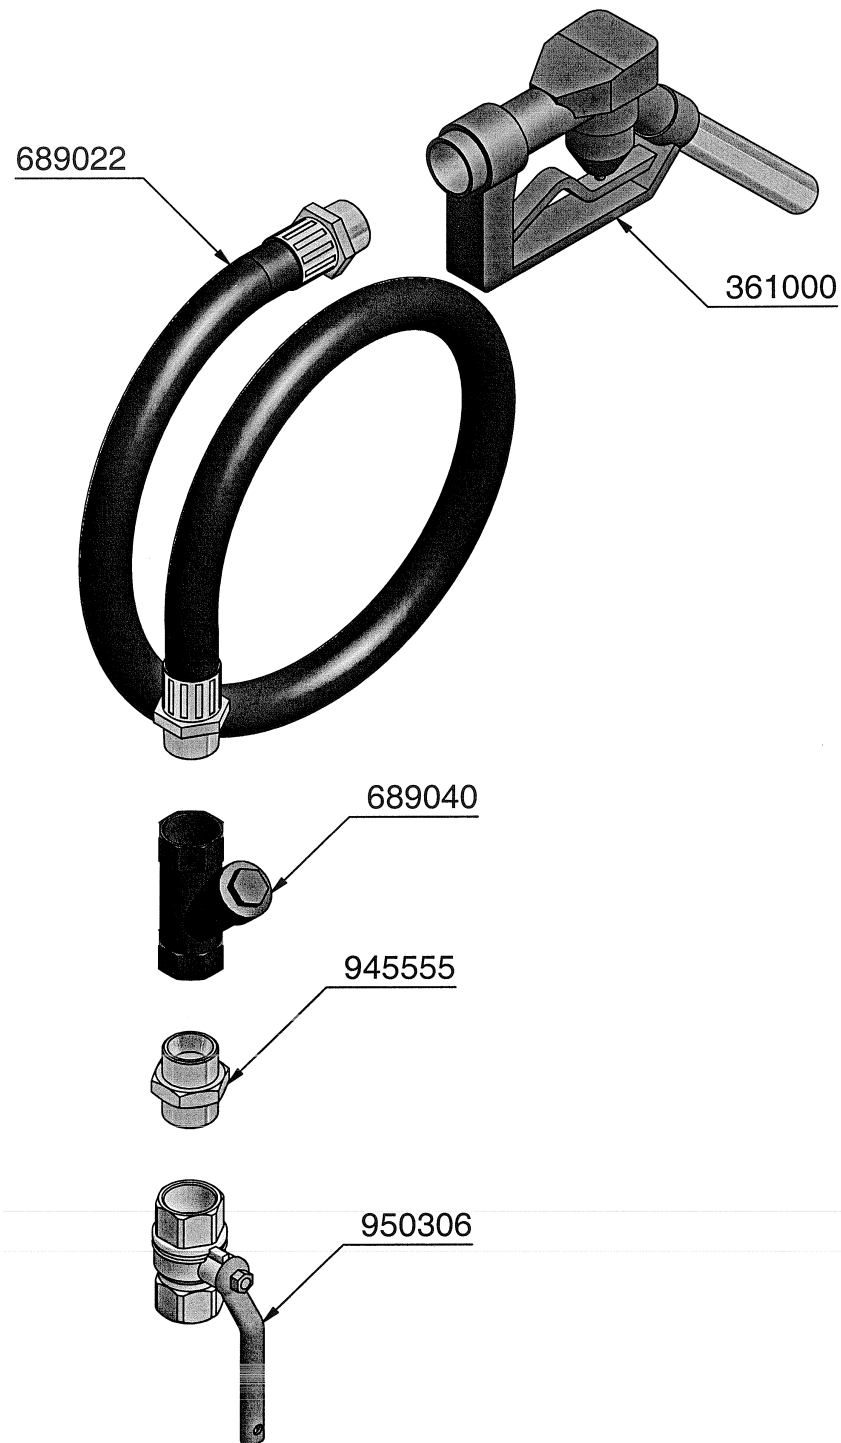

Assembly guide
Guía de montaje
Guide d'assemblage

EN GRAVITY SERVICE KIT WITH HOSE KDG-25

ES KIT SERVICIO POR GRAVEDAD CON MANGUERA KDG-25

FR KIT D'ENTRETIEN PAR GRAVITÉ AVEC FLEXIBLE KDG-25