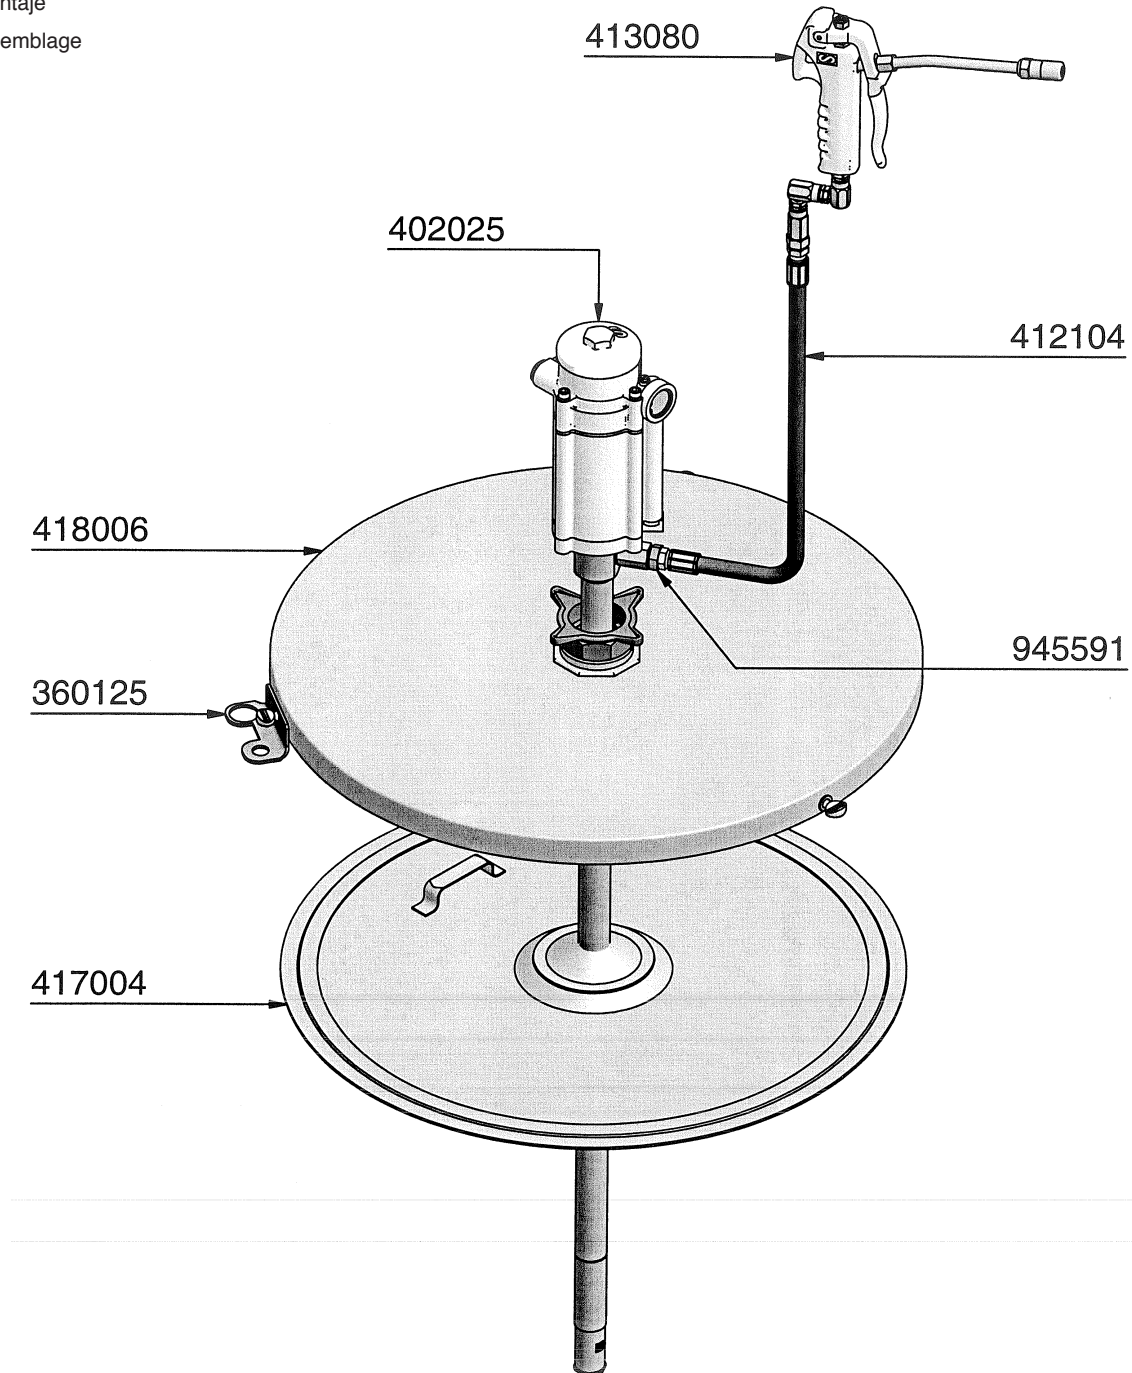

Assembly guide
Guía de montaje
Guide d'assemblage

2019_08_28-10:00

EN STATIONARY LUBRICATION EQUIPMENT

ES EQUIPO ESTACIONARIO DE ENGRASE

FR ÉQUIPEMENT DE LUBRIFICATION FIXE