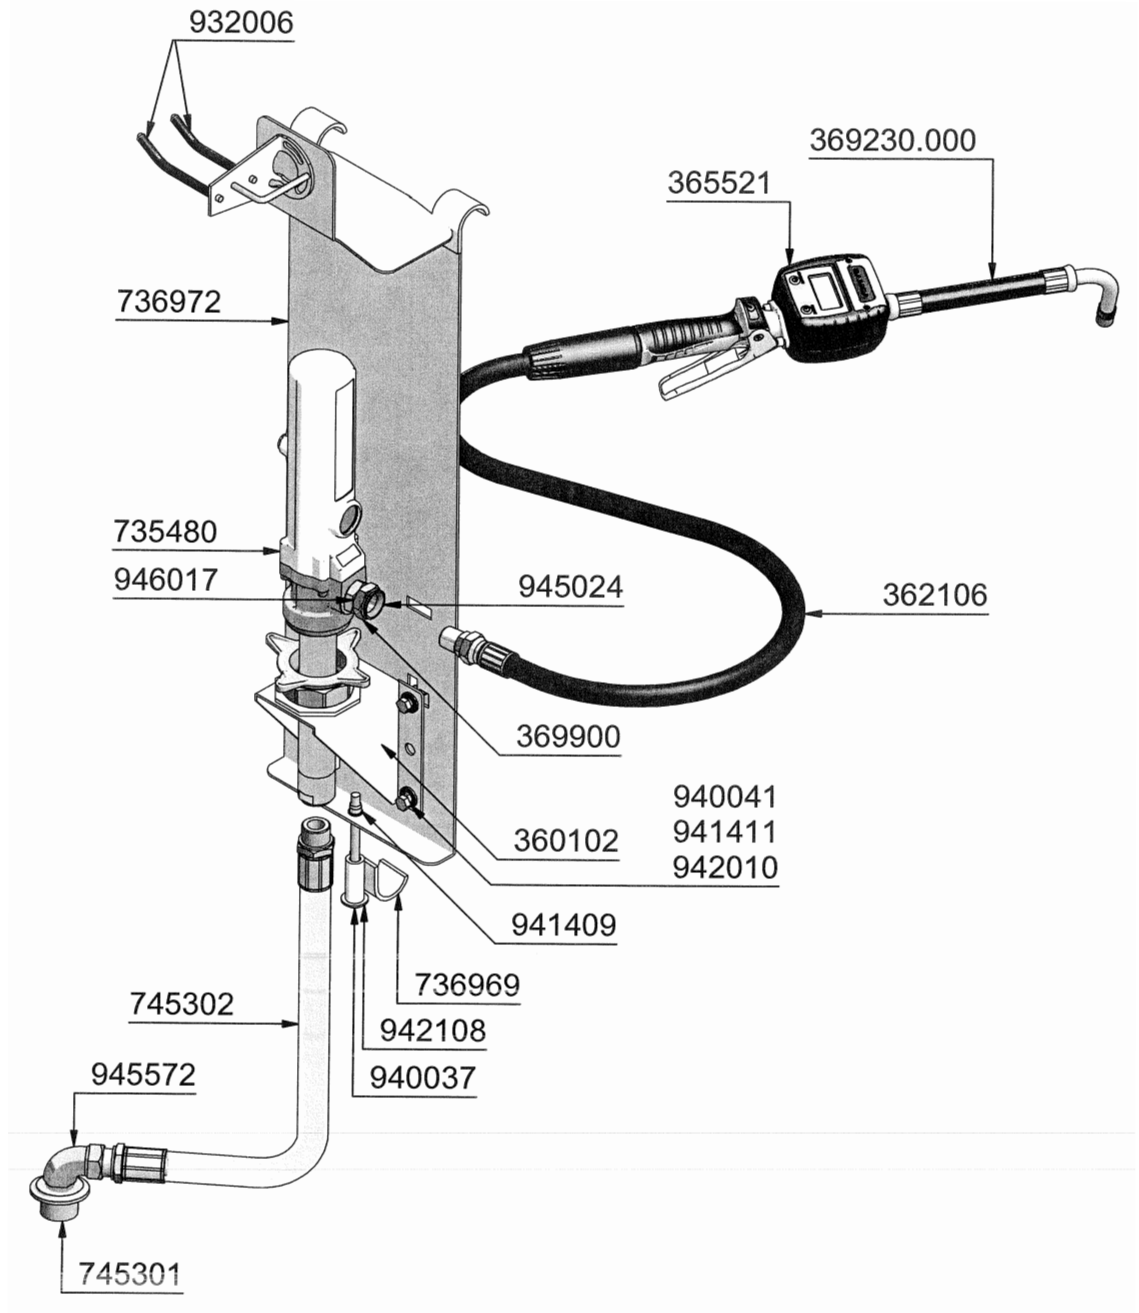

Assembly guide
Guía de montaje
Guide d'assemblage

2019_08_28-14:30

EN 3:1 EQUIPPED PUMP FOR OIL DISTRIBUTION

ES BOMBA EQUIPADA 3:1 PARA DISTRIBUCIÓN ACEITE

FR POMPE ÉQUIPÉE 3:1 POUR LA DISTRIBUCION D'HUILE