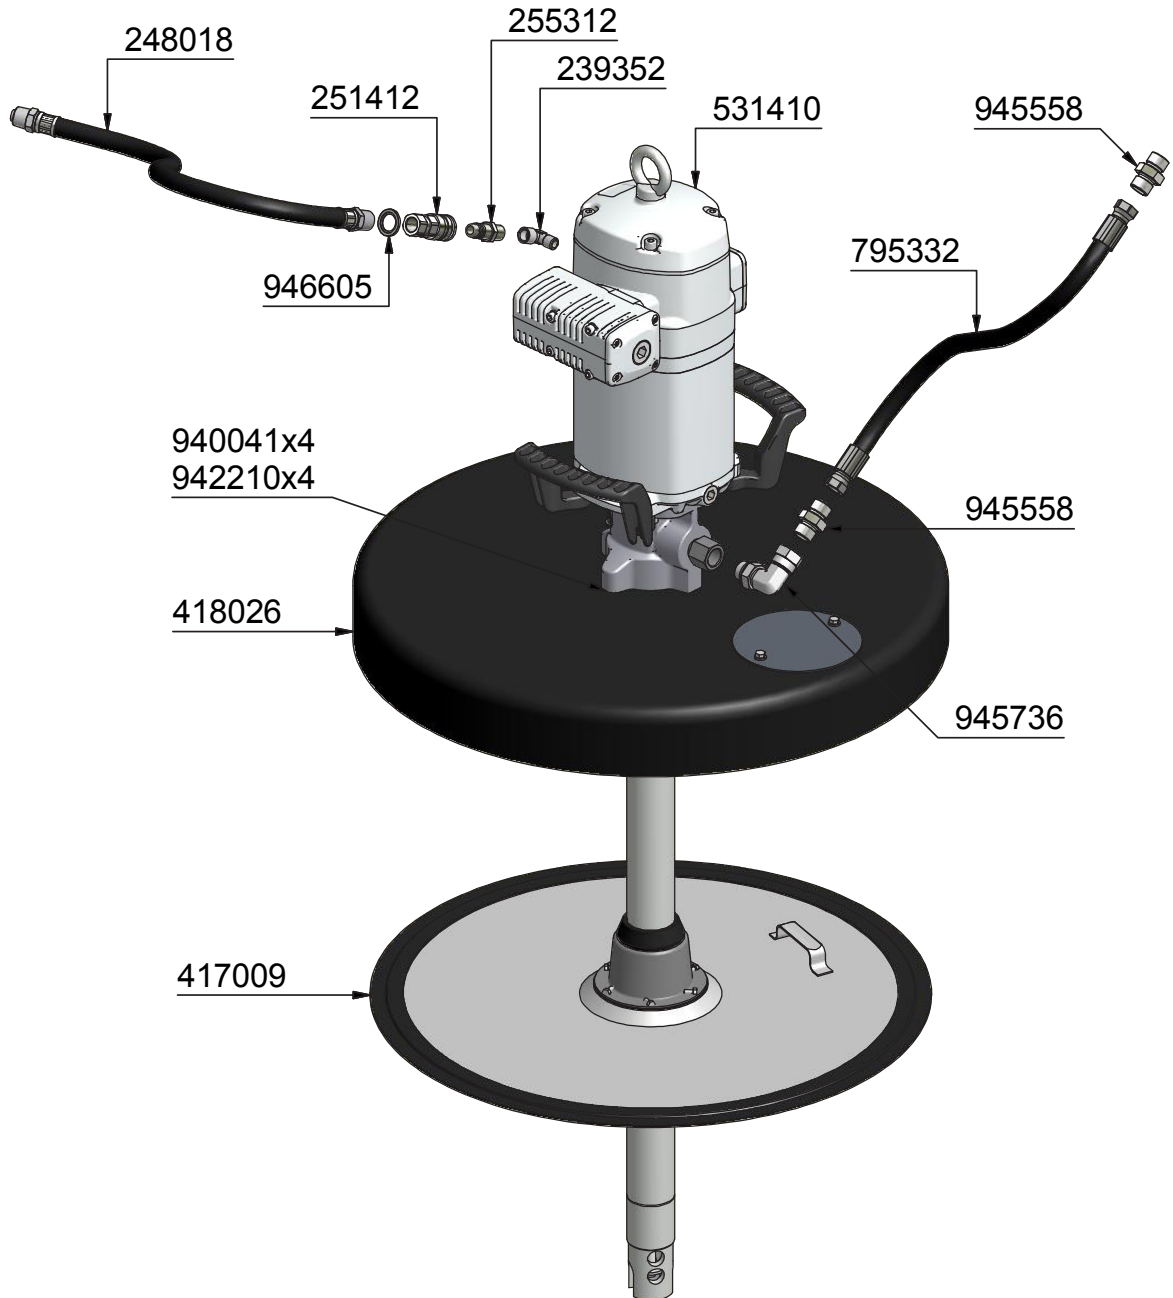

Assembly guide
Guía de montaje
Guide d'assemblage

EN PM45-40:1 GREASE PUMP KIT 185 KG DRUM K-40/185

ES KIT BOMBA GRASA PM45-40:1 BIDÓN 185 KG K-40/185

FR KIT POMPE GRAISE PM45-40:1 TAMBOUR 185 KG K-40/185