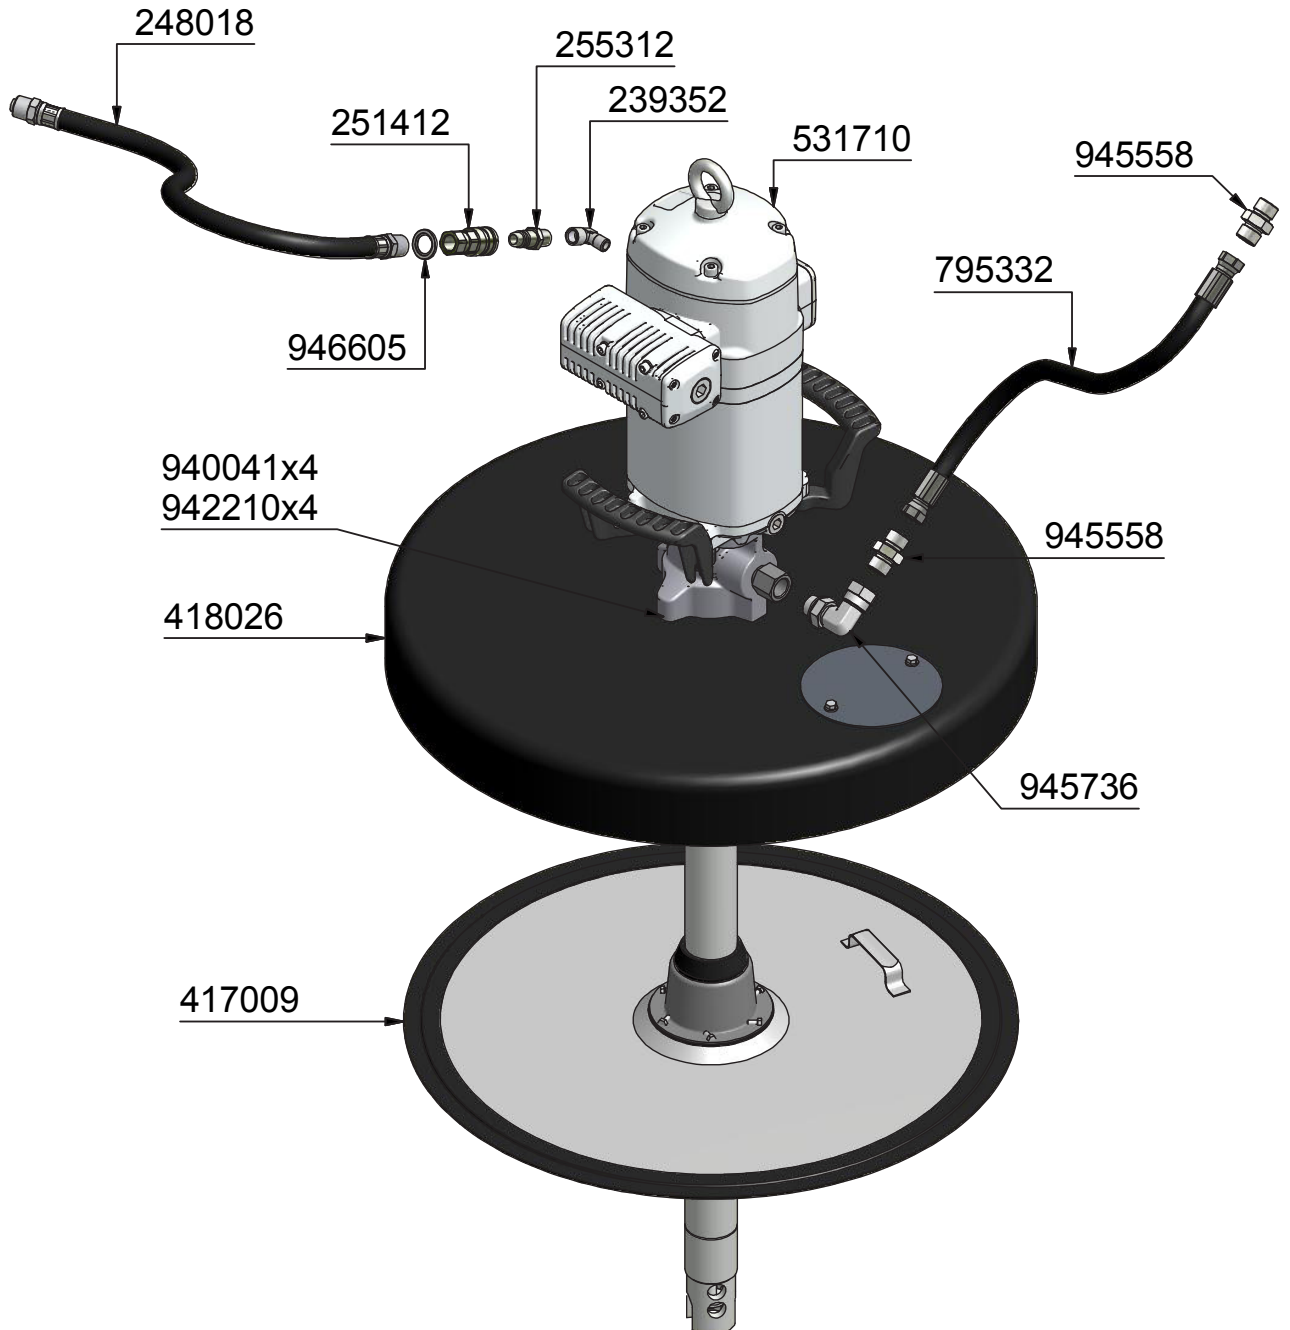

Assembly guide
Guía de montaje
Guide d'assemblage

2019_11_07-10:00

EN 70:1 PM45 GREASE PUMP KIT - 185 KG DRUM K-70/185

ES KIT BOMBA GRASA PM45 - 70:1 BIDÓN 185 KG K-70/185

FR KIT POMPE PM45 - 70:1 TAMBOUR 185 KG K-70/185