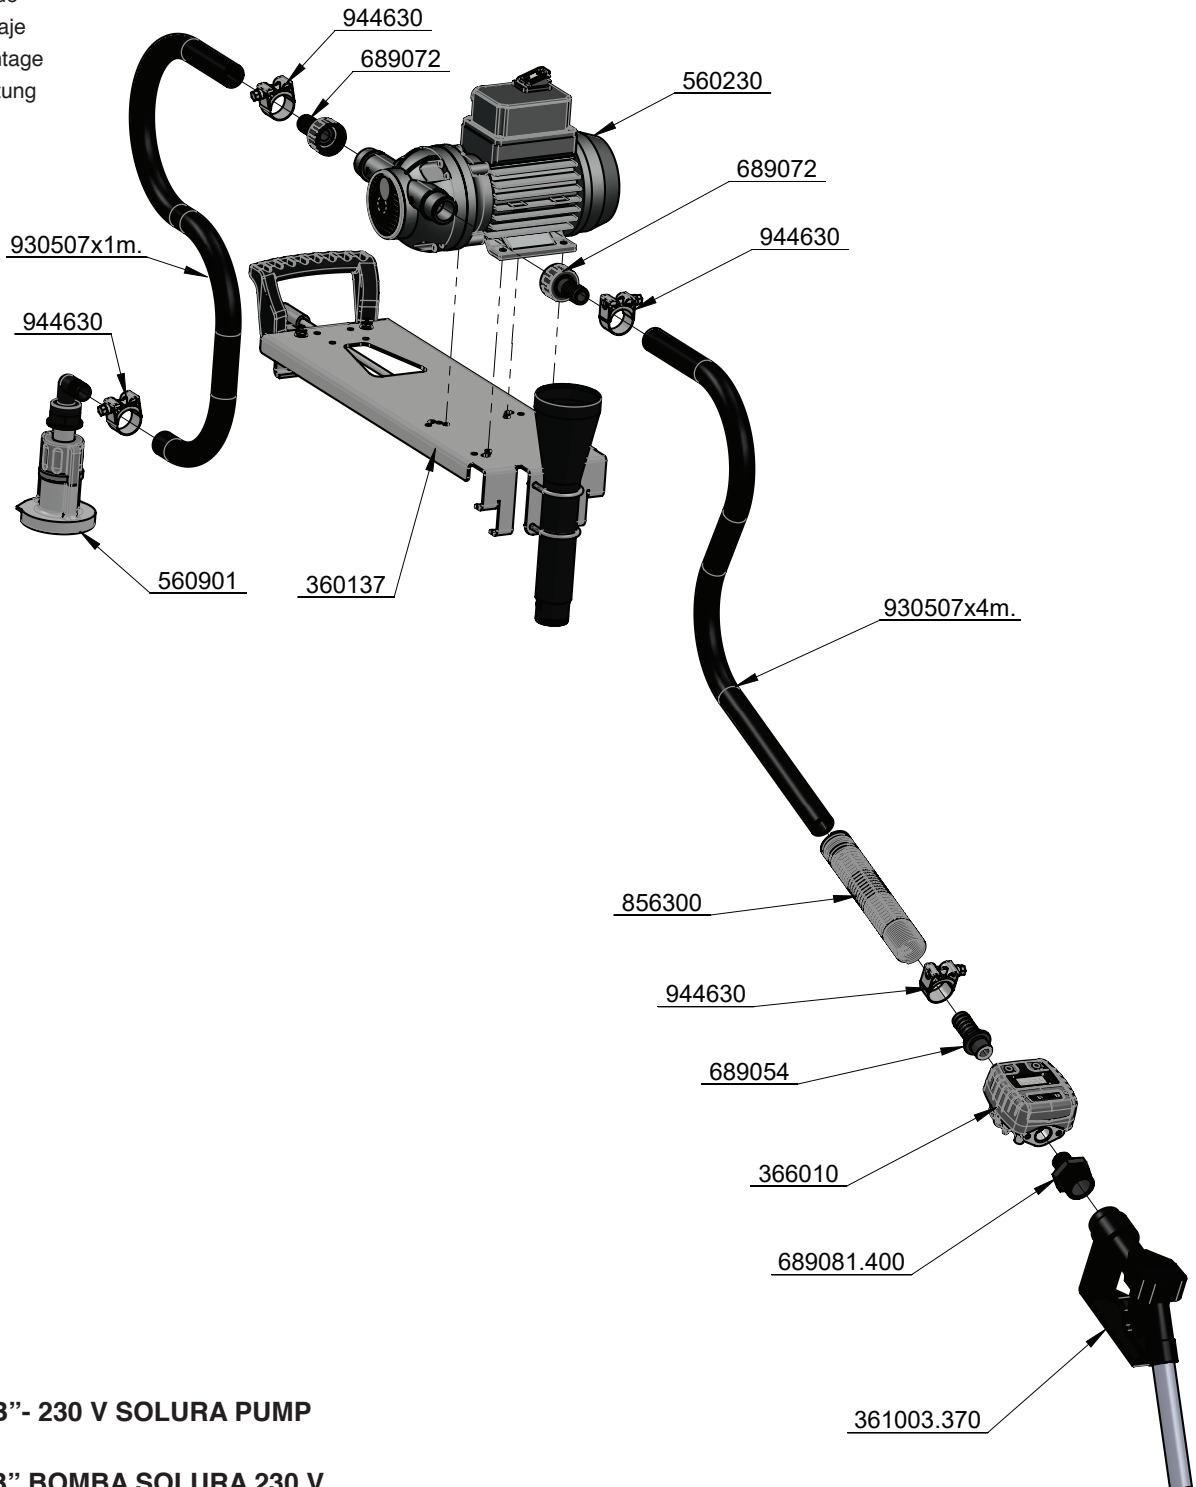

Assembly guide
Guía de montaje
Guide de montage
Montageanleitung

EN KIT "B"- 230 V SOLURA PUMP

ES KIT "B" BOMBA SOLURA 230 V

FR KIT "B" POMPE SOLURA 230 V

DE BAUSATZ "B" PUMPE SOLURA 230 V