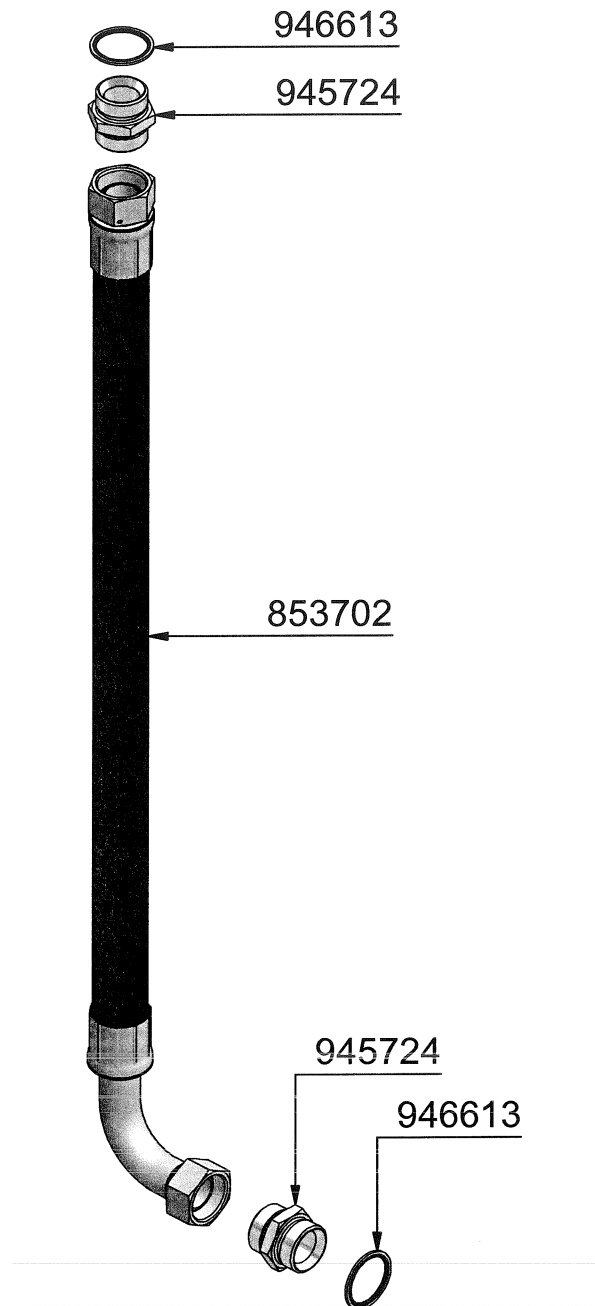

Assembly guide
Guía de montaje
Guide d'assemblage

2019_07_17-12:00

EN SUCTION HOSE 1-1/2"X1800 FOH15-18

ES MANGUERA ASPIRACIÓN 1-1/2"X1800 FOH15-18

FR TUYAU D'ASPIRATION 1-1/2"X1800 FOH15-18